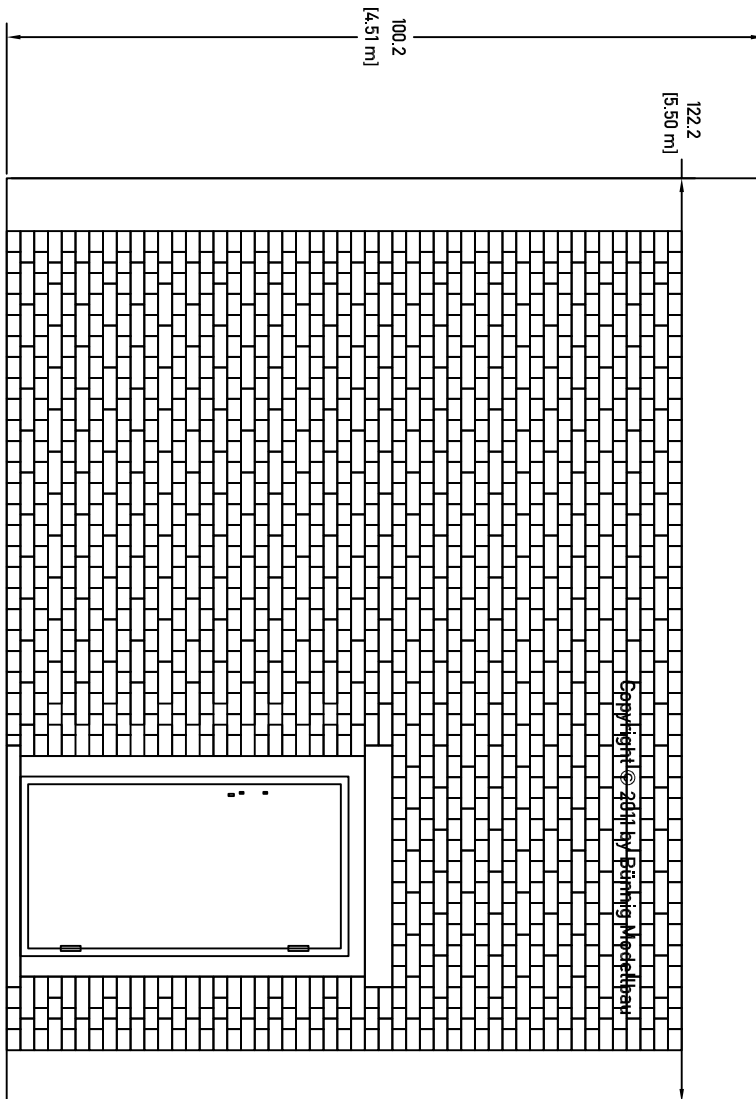

Bünnig Modellbau

Fabrikfassade flach mit Tür
0-BM-463