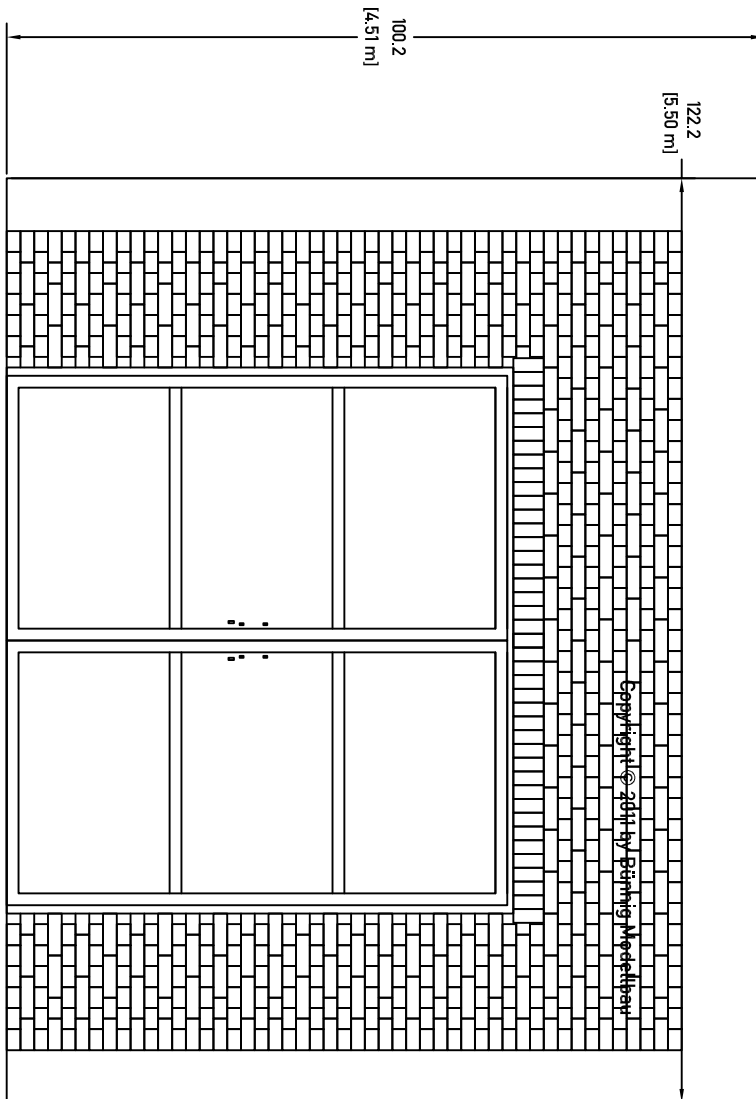

Bünnig Modellbau

Fabrikfassade flach mit Tor
0-BM-464