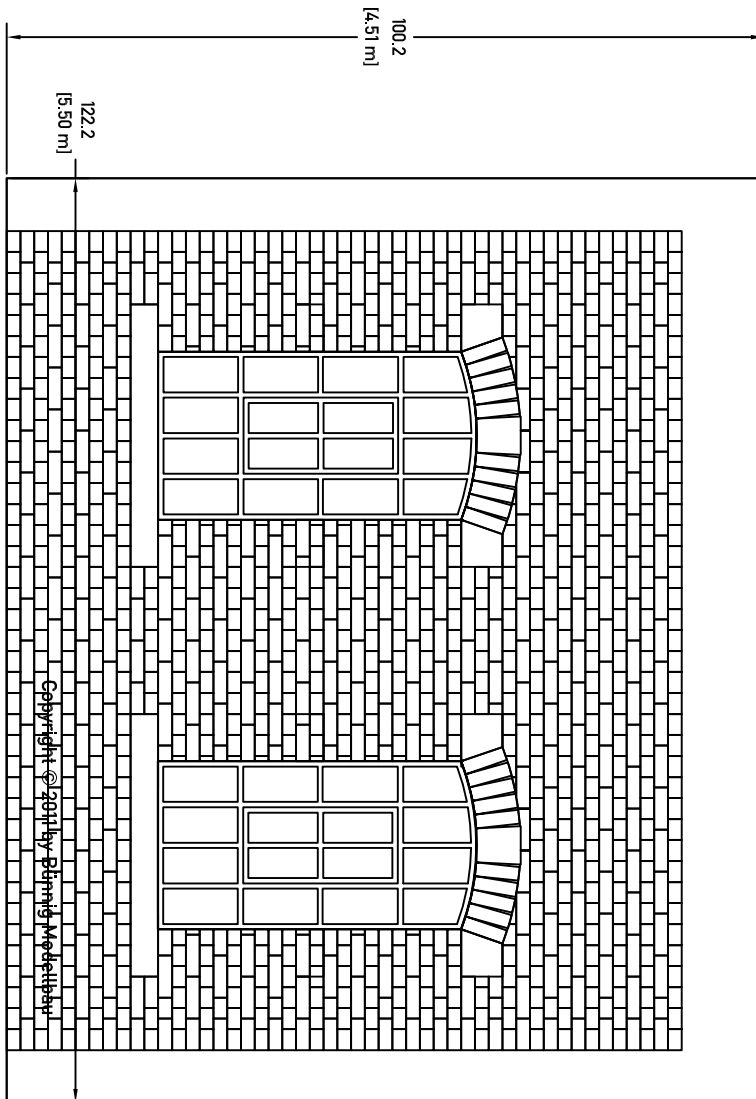

Bünnig Modellbau

Fabrikfassade flach mit zwei Fenstern
0-BM-465