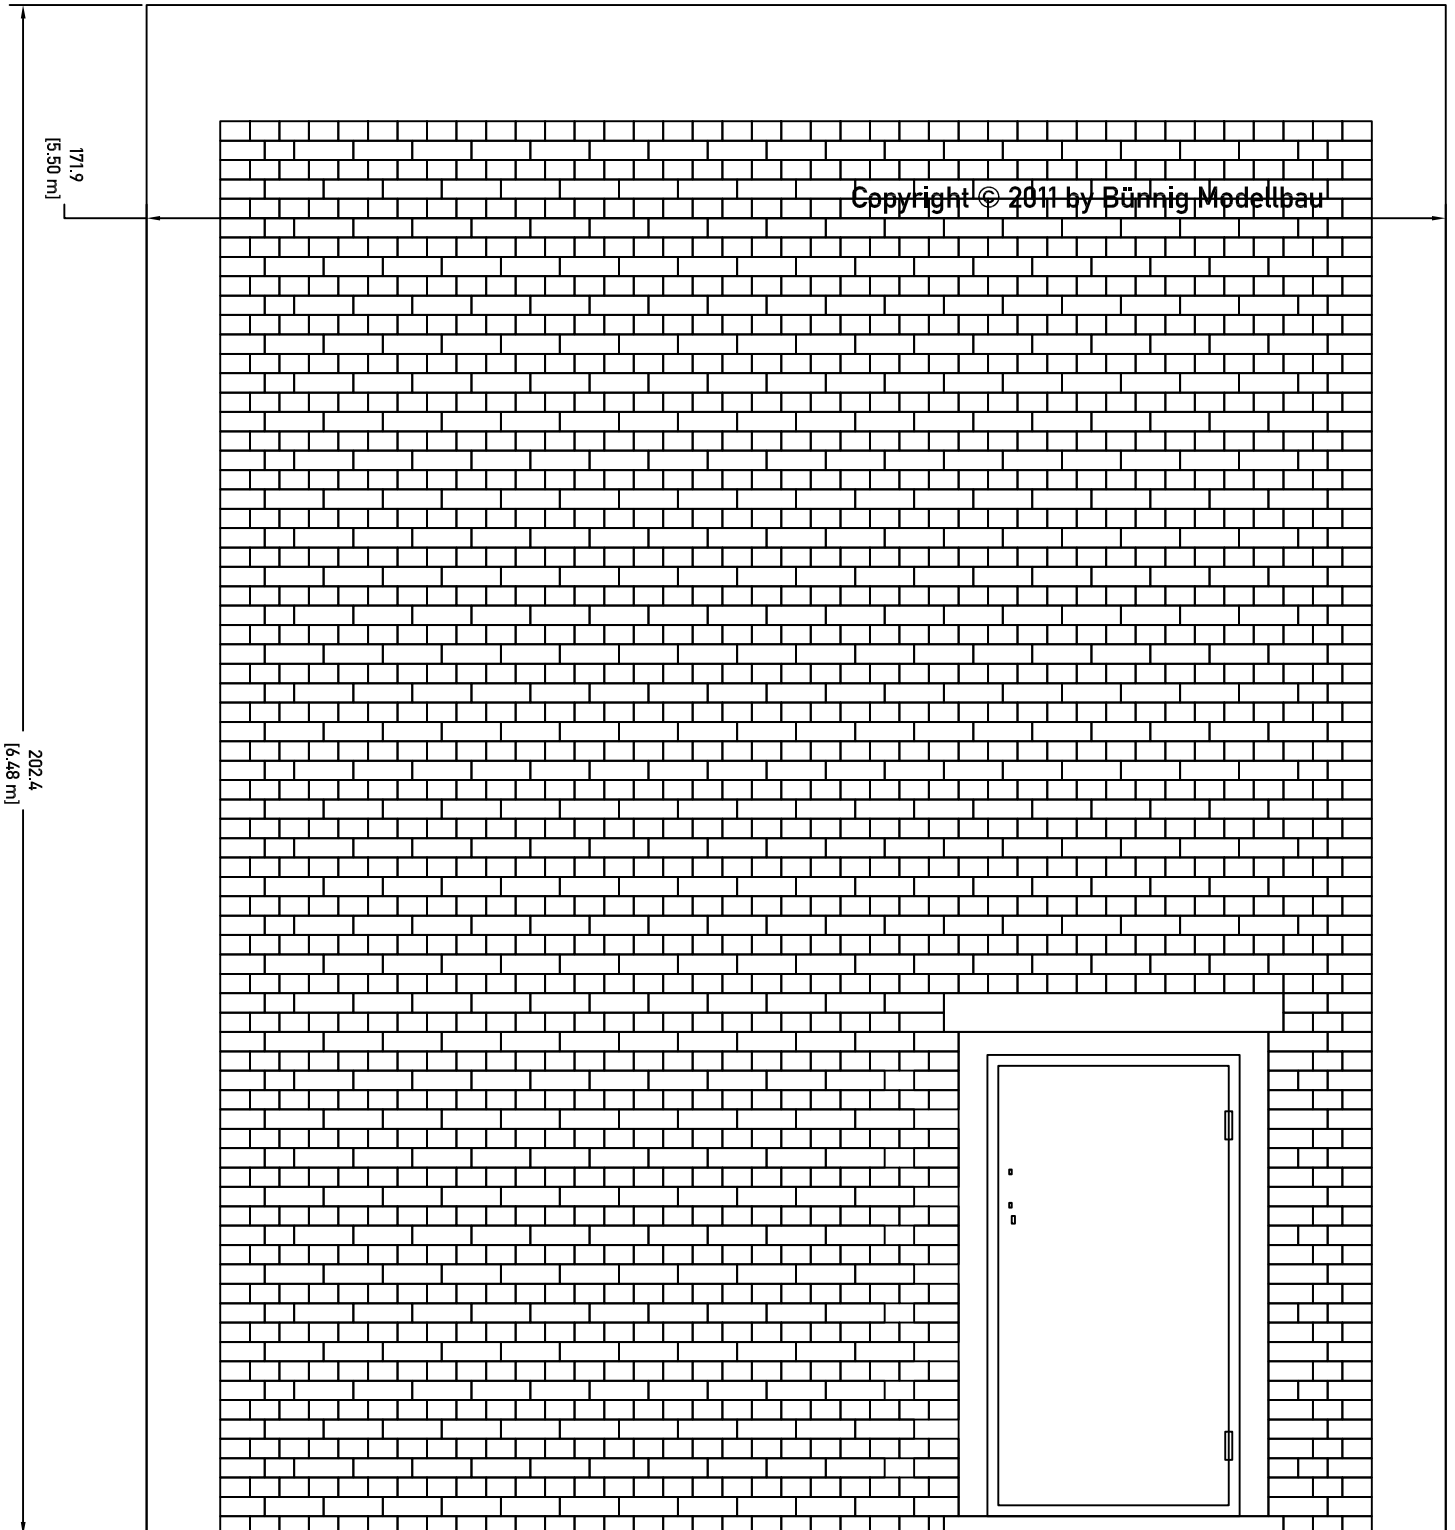

Bünnig Modellbau

Fabrikfassade mit großem Fenster
I-BM-450

Bünnig Modellbau

Fabrikfassade Ziegelmauer
I-BM-451

Bünnig Modellbau

Fabrikfassade mit kleinem Fenster
I-BM-452

Copyright © 2011 by Bünnig Modellbau

Bünnig Modellbau

Fabrikfassade mit Tür
I-BM-453

Bünnig Modellbau

Fabrikfassade mit Tor
I-BM-454

Bünnig Modellbau

Fabrikfassade mit Rampe
I-BM-455

Bünning Modellbau

Fabrikfassade mit großem altem Fenster
I-BM-457

Bünnig Modellbau

Fabrikfassade mit kleinem altem Fenster
I-BM-458

Bünnig Modellbau

Fabrikfassade flach mit großem Fenster
I-BM-460

Bünnig Modellbau

Fabrikfassade flach Ziegelmauer
I-BM-461

Bünnig Modellbau

Fabrikfassade flach mit kleinem Fenster
I-BM-462