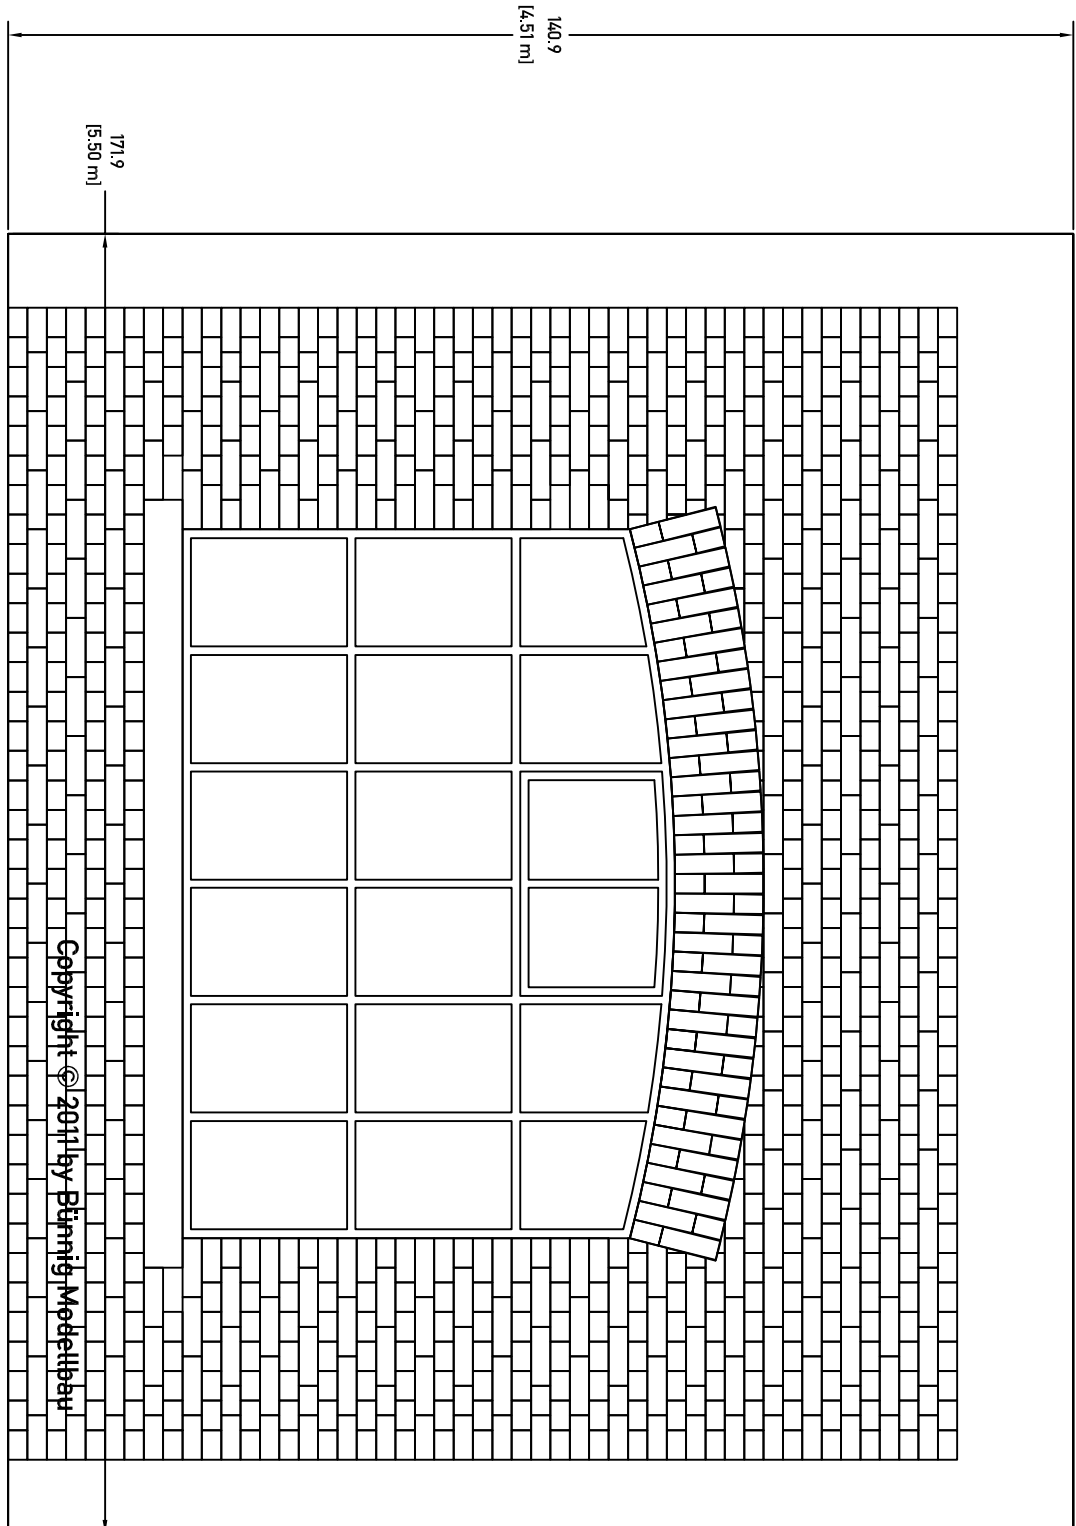

Bünnig Modellbau

Fabrikfassade mit großem Fenster
I-BM-450

Bünnig Modellbau

Fabrikfassade Ziegelmauer
I-BM-451

Bünnig Modellbau

Fabrikfassade mit kleinem Fenster
I-BM-452

Copyright © 2011 by Bünnig Modellbau

Bünnig Modellbau

Fabrikfassade mit Tür
I-BM-453

Bünnig Modellbau

Fabrikfassade mit Tor
I-BM-454

Bünnig Modellbau

Fabrikfassade mit Rampe
I-BM-455

Bünning Modellbau

Fabrikfassade mit großem altem Fenster
I-BM-457

Bünnig Modellbau

Fabrikfassade mit kleinem altem Fenster
I-BM-458

Bünnig Modellbau

Fabrikfassade flach mit großem Fenster
I-BM-460

Bünnig Modellbau

Fabrikfassade flach Ziegelmauer
I-BM-461

Bünnig Modellbau

Fabrikfassade flach mit kleinem Fenster
I-BM-462

Bünnig Modellbau

Fabrikfassade flach mit Tür
I-BM-463

Bünnig Modellbau

Fabrikfassade flach mit Tor
I-BM-464

Bünnig Modellbau

Fabrikfassade flach mit zwei Fenstern
I-BM-465

Bünnig Modellbau

Fabrikfassade flach mit zwei Fenstern
I-BM-467