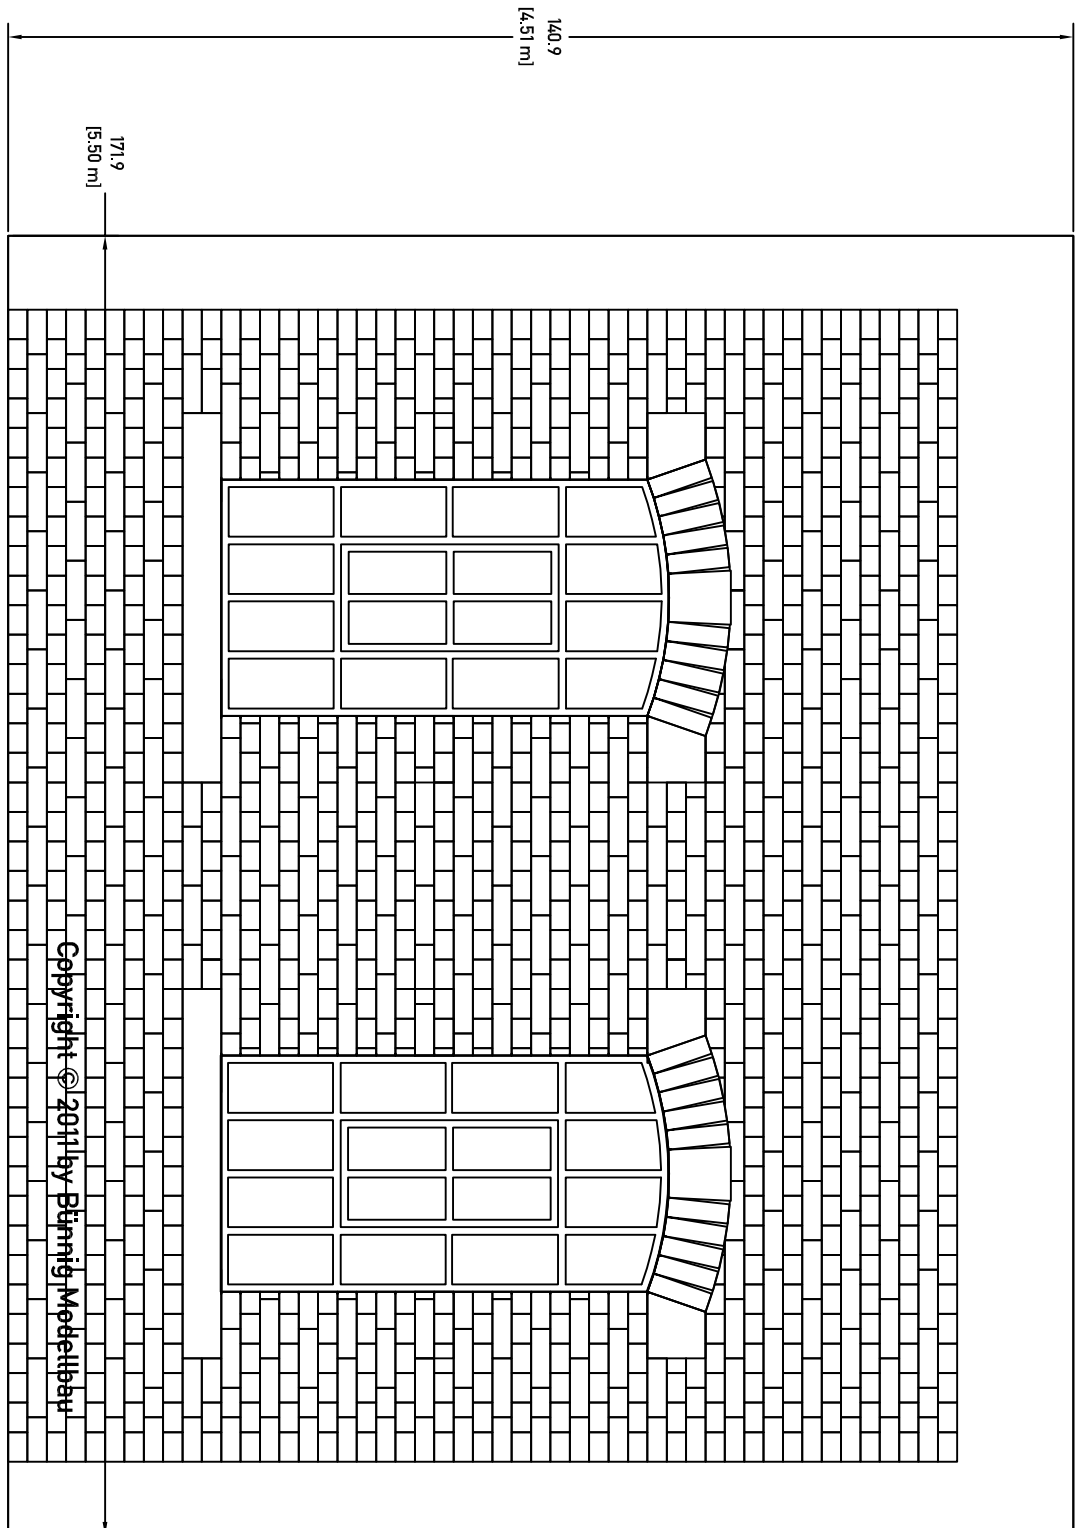

Bünnig Modellbau

Fabrikfassade mit großem Fenster
I-BM-450

Bünnig Modellbau

Fabrikfassade Ziegelmauer
I-BM-451

Bünnig Modellbau

Fabrikfassade mit kleinem Fenster
I-BM-452

Copyright © 2011 by Bünnig Modellbau

Bünnig Modellbau

Fabrikfassade mit Tür
I-BM-453

Bünnig Modellbau

Fabrikfassade mit Tor
I-BM-454

Bünnig Modellbau

Fabrikfassade mit Rampe
I-BM-455

Bünning Modellbau

Fabrikfassade mit großem altem Fenster
I-BM-457

Bünnig Modellbau

Fabrikfassade mit kleinem altem Fenster
I-BM-458

Bünnig Modellbau

Fabrikfassade flach mit großem Fenster
I-BM-460

Bünnig Modellbau

Fabrikfassade flach Ziegelmauer
I-BM-461

Bünnig Modellbau

Fabrikfassade flach mit kleinem Fenster
I-BM-462

Bünnig Modellbau

Fabrikfassade flach mit Tür
I-BM-463

Bünnig Modellbau

Fabrikfassade flach mit Tor
I-BM-464

Bünnig Modellbau

Fabrikfassade flach mit zwei Fenstern
I-BM-465

Bünnig Modellbau

Fabrikfassade flach mit zwei Fenstern
I-BM-467