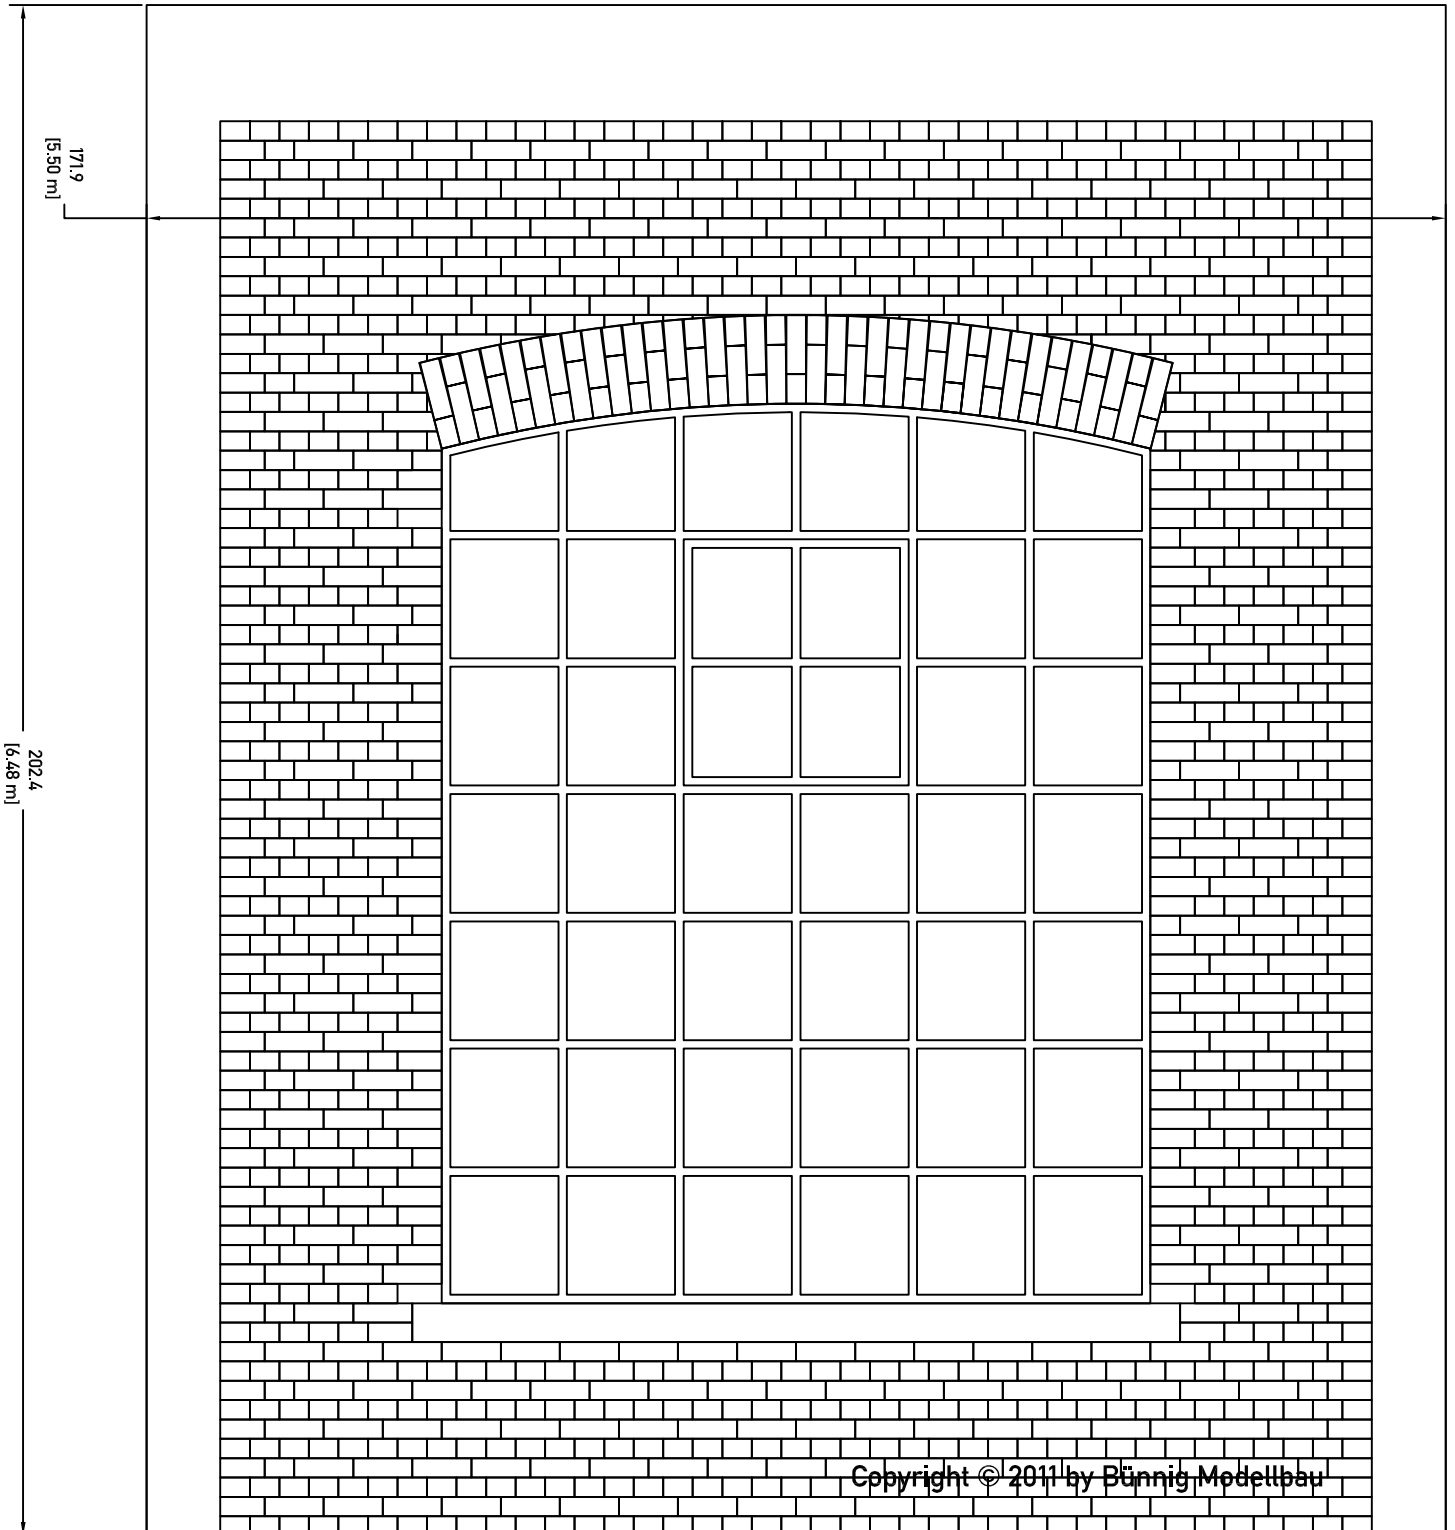

Bünnig Modellbau

Fabrikfassade mit großem Fenster
I-BM-450

Bünnig Modellbau

Fabrikfassade Ziegelmauer
I-BM-451

Bünnig Modellbau

Fabrikfassade mit kleinem Fenster
I-BM-452

Copyright © 2011 by Bünnig Modellbau

Bünnig Modellbau

Fabrikfassade mit Tür
I-BM-453

Bünnig Modellbau

Fabrikfassade mit Tor
I-BM-454

Bünnig Modellbau

Fabrikfassade mit Rampe
I-BM-455

Bünning Modellbau

Fabrikfassade mit großem altem Fenster
I-BM-457

Bünnig Modellbau

Fabrikfassade mit kleinem altem Fenster
I-BM-458

Bünnig Modellbau

Fabrikfassade flach mit großem Fenster
I-BM-460

Bünnig Modellbau

Fabrikfassade flach Ziegelmauer
I-BM-461

Bünnig Modellbau

Fabrikfassade flach mit kleinem Fenster
I-BM-462