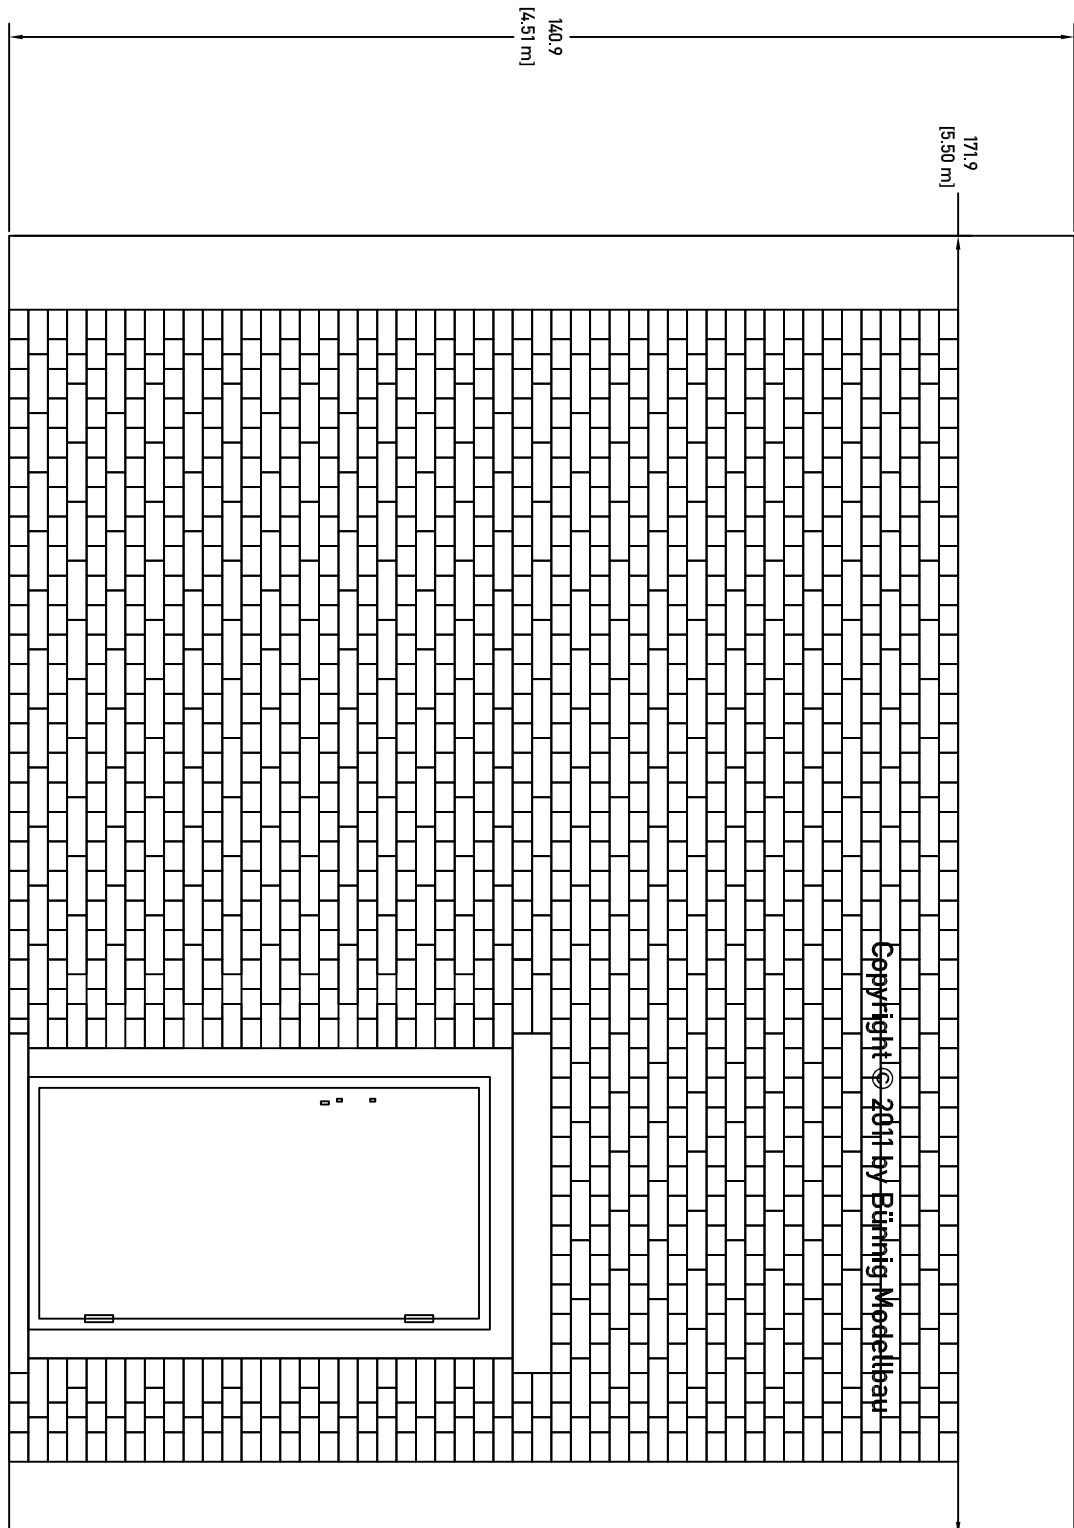

Bünnig Modellbau

Fabrikfassade flach mit Tür
I-BM-463