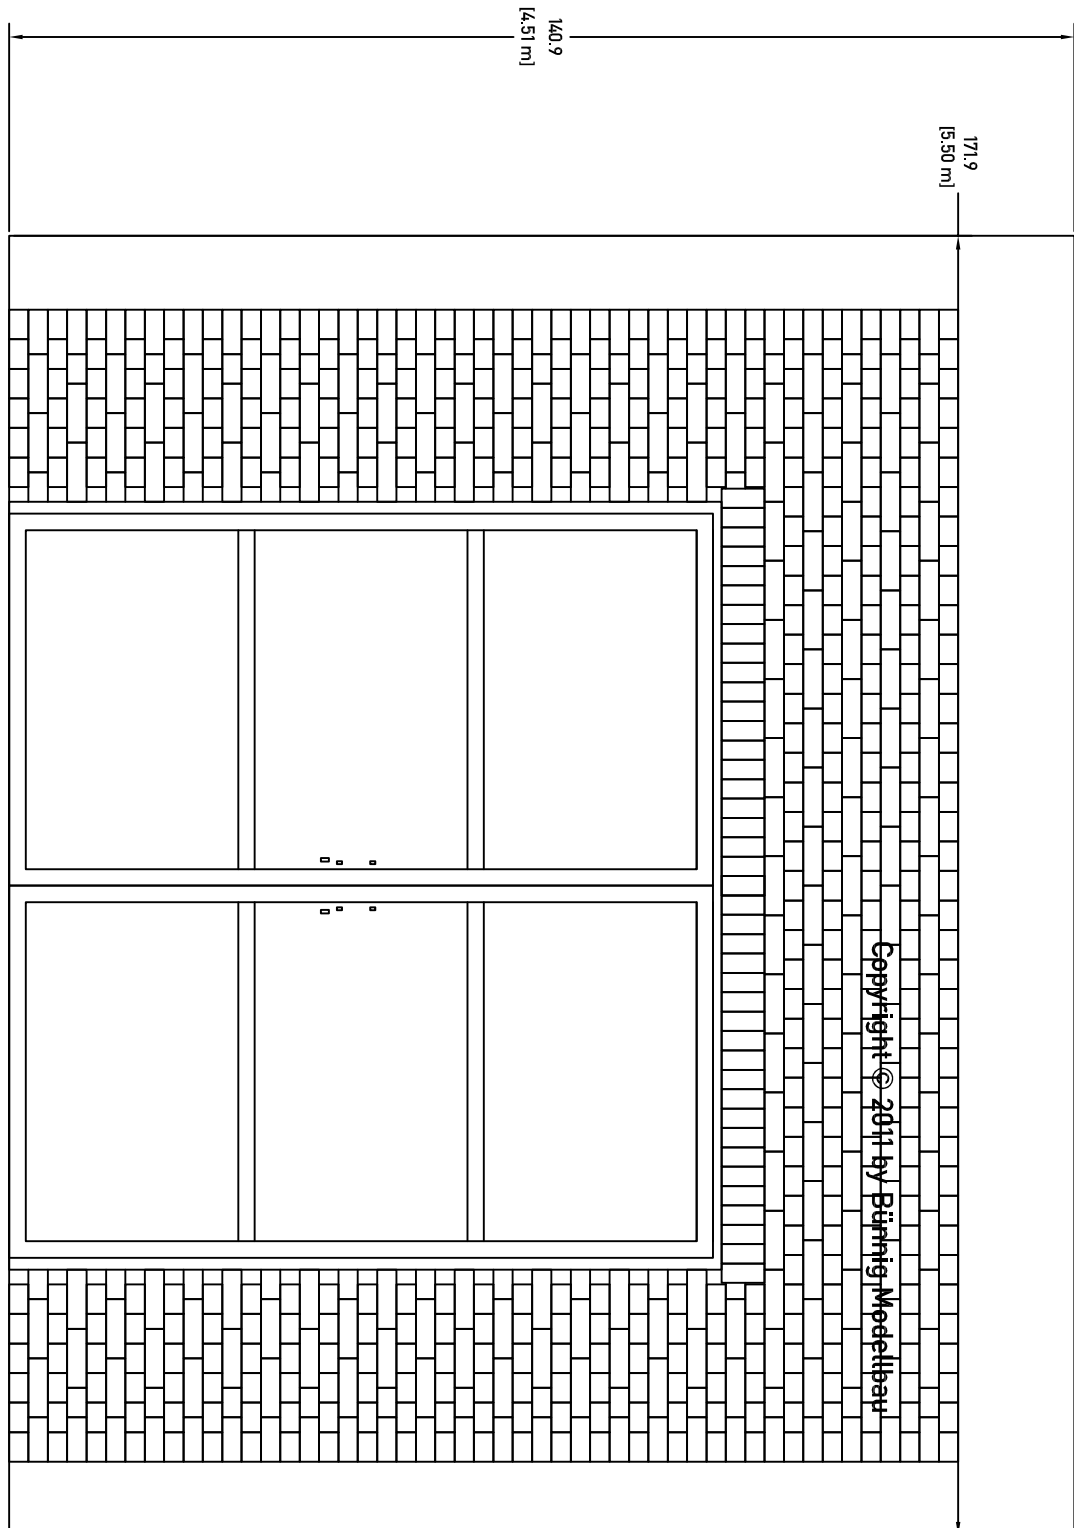

Bünnig Modellbau

Fabrikfassade mit großem Fenster
I-BM-450

Bünnig Modellbau

Fabrikfassade Ziegelmauer
I-BM-451

Bünnig Modellbau

Fabrikfassade mit kleinem Fenster
I-BM-452

Copyright © 2011 by Bünnig Modellbau

Bünnig Modellbau

Fabrikfassade mit Tür
I-BM-453

Bünnig Modellbau

Fabrikfassade mit Tor
I-BM-454

Bünnig Modellbau

Fabrikfassade mit Rampe
I-BM-455

Bünning Modellbau

Fabrikfassade mit großem altem Fenster
I-BM-457

Bünnig Modellbau

Fabrikfassade mit kleinem altem Fenster
I-BM-458

Bünnig Modellbau

Fabrikfassade flach mit großem Fenster
I-BM-460

Bünnig Modellbau

Fabrikfassade flach Ziegelmauer
I-BM-461

Bünnig Modellbau

Fabrikfassade flach mit kleinem Fenster
I-BM-462

Bünnig Modellbau

Fabrikfassade flach mit Tür
I-BM-463

Bünnig Modellbau

Fabrikfassade flach mit Tor
I-BM-464

Bünnig Modellbau

Fabrikfassade flach mit zwei Fenstern
I-BM-465

Bünnig Modellbau

Fabrikfassade flach mit zwei Fenstern
I-BM-467