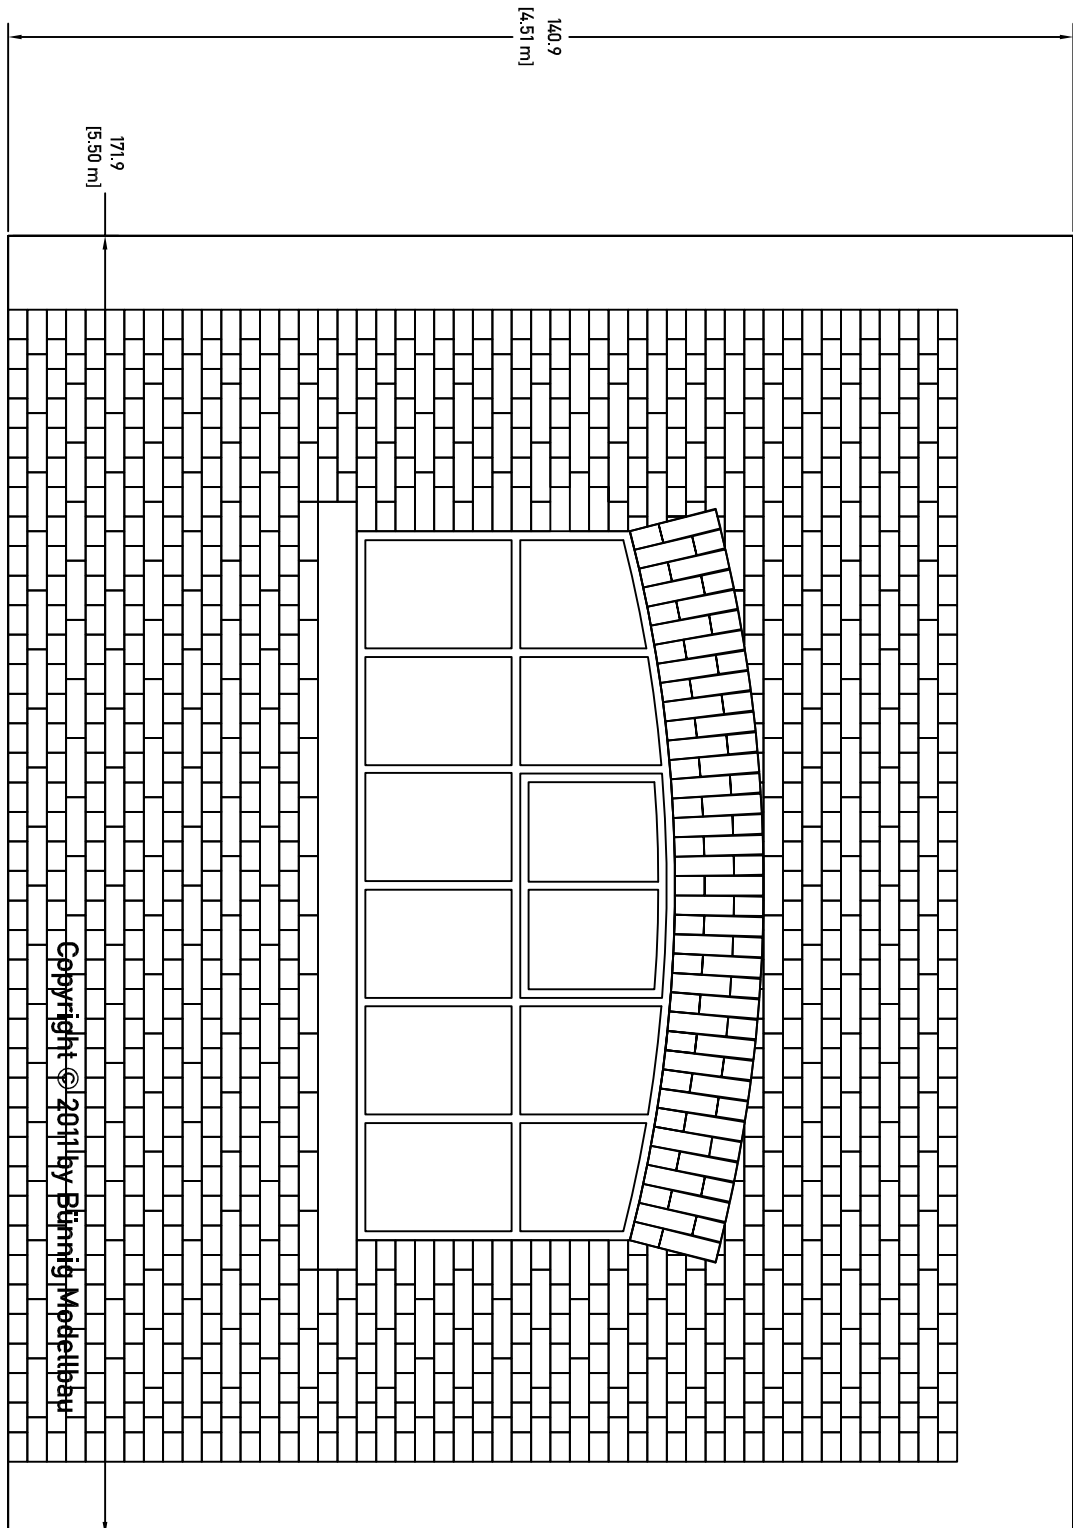

Bünnig Modellbau

Fabrikfassade flach mit kleinem altem
Fenster
I-BM-468