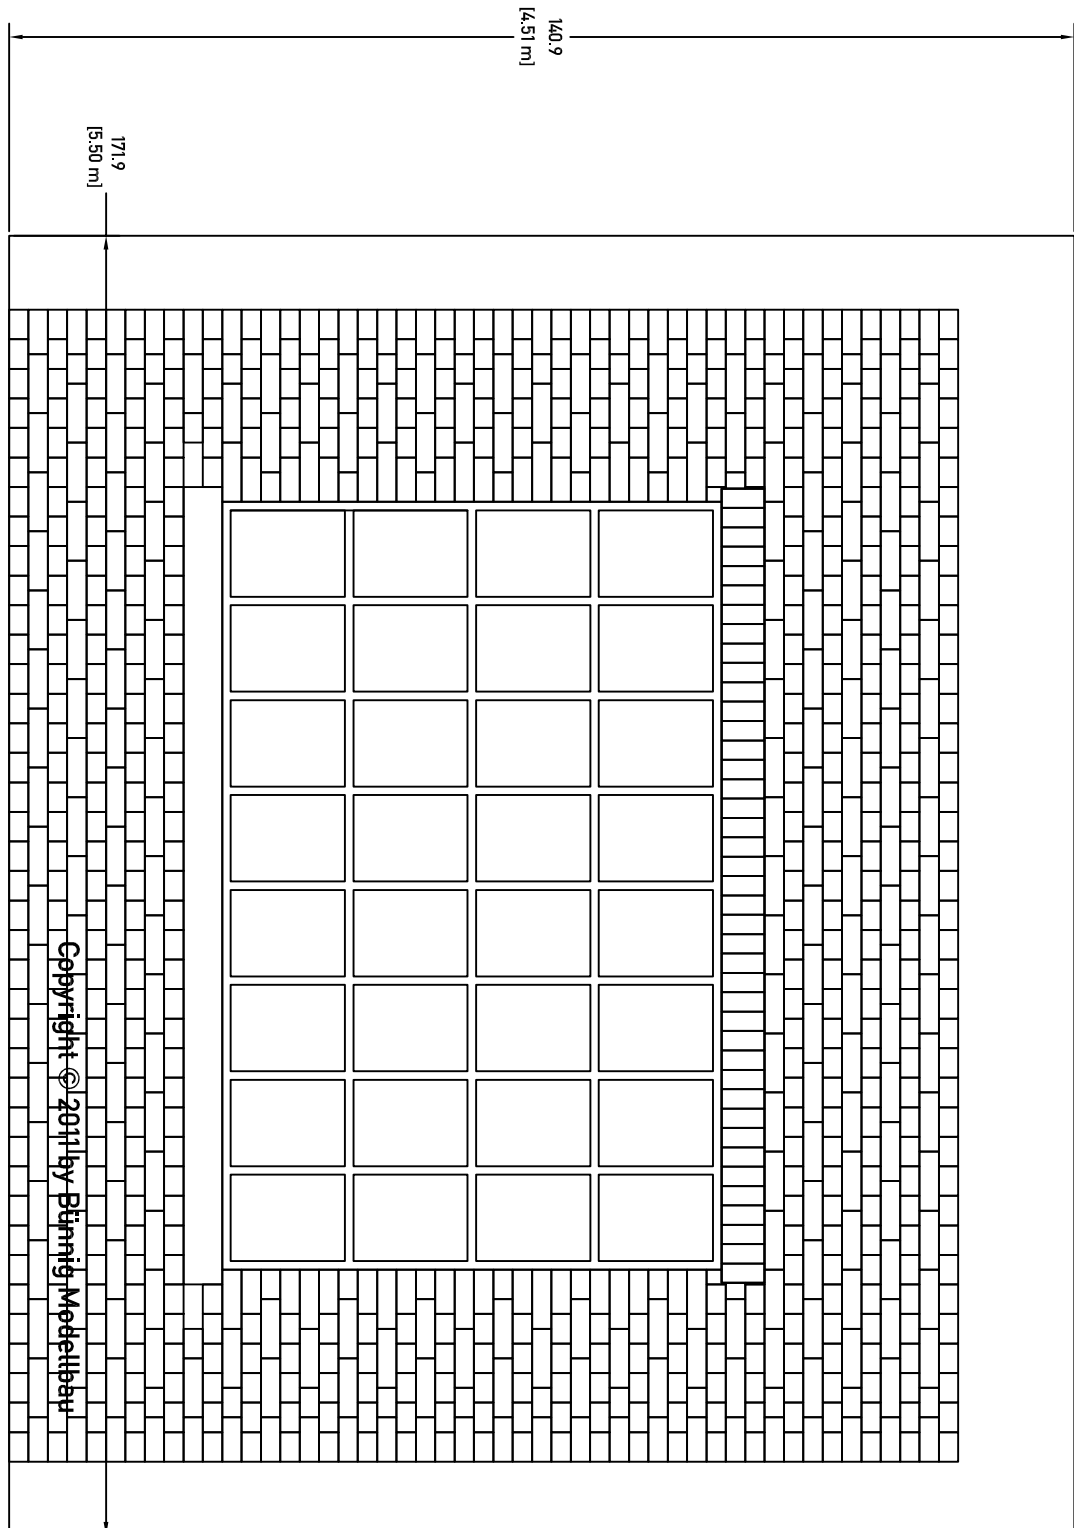

Bünnig Modellbau

Fabrikfassade mit Tür
I-BM-453

Bünnig Modellbau

Fabrikfassade mit Tor
I-BM-454

Bünnig Modellbau

Fabrikfassade mit Rampe
I-BM-455

Bünning Modellbau

Fabrikfassade mit großem altem Fenster
I-BM-457

Bünnig Modellbau

Fabrikfassade mit kleinem altem Fenster
I-BM-458

Bünnig Modellbau

Fabrikfassade flach mit großem Fenster
I-BM-460

Bünnig Modellbau

Fabrikfassade flach Ziegelmauer
I-BM-461

Bünnig Modellbau

Fabrikfassade flach mit kleinem Fenster
I-BM-462

Bünnig Modellbau

Fabrikfassade flach mit Tür
I-BM-463

Bünnig Modellbau

Fabrikfassade flach mit Tor
I-BM-464

Bünnig Modellbau

Fabrikfassade flach mit zwei Fenstern
I-BM-465

Bünnig Modellbau

Fabrikfassade flach mit zwei Fenstern
I-BM-467