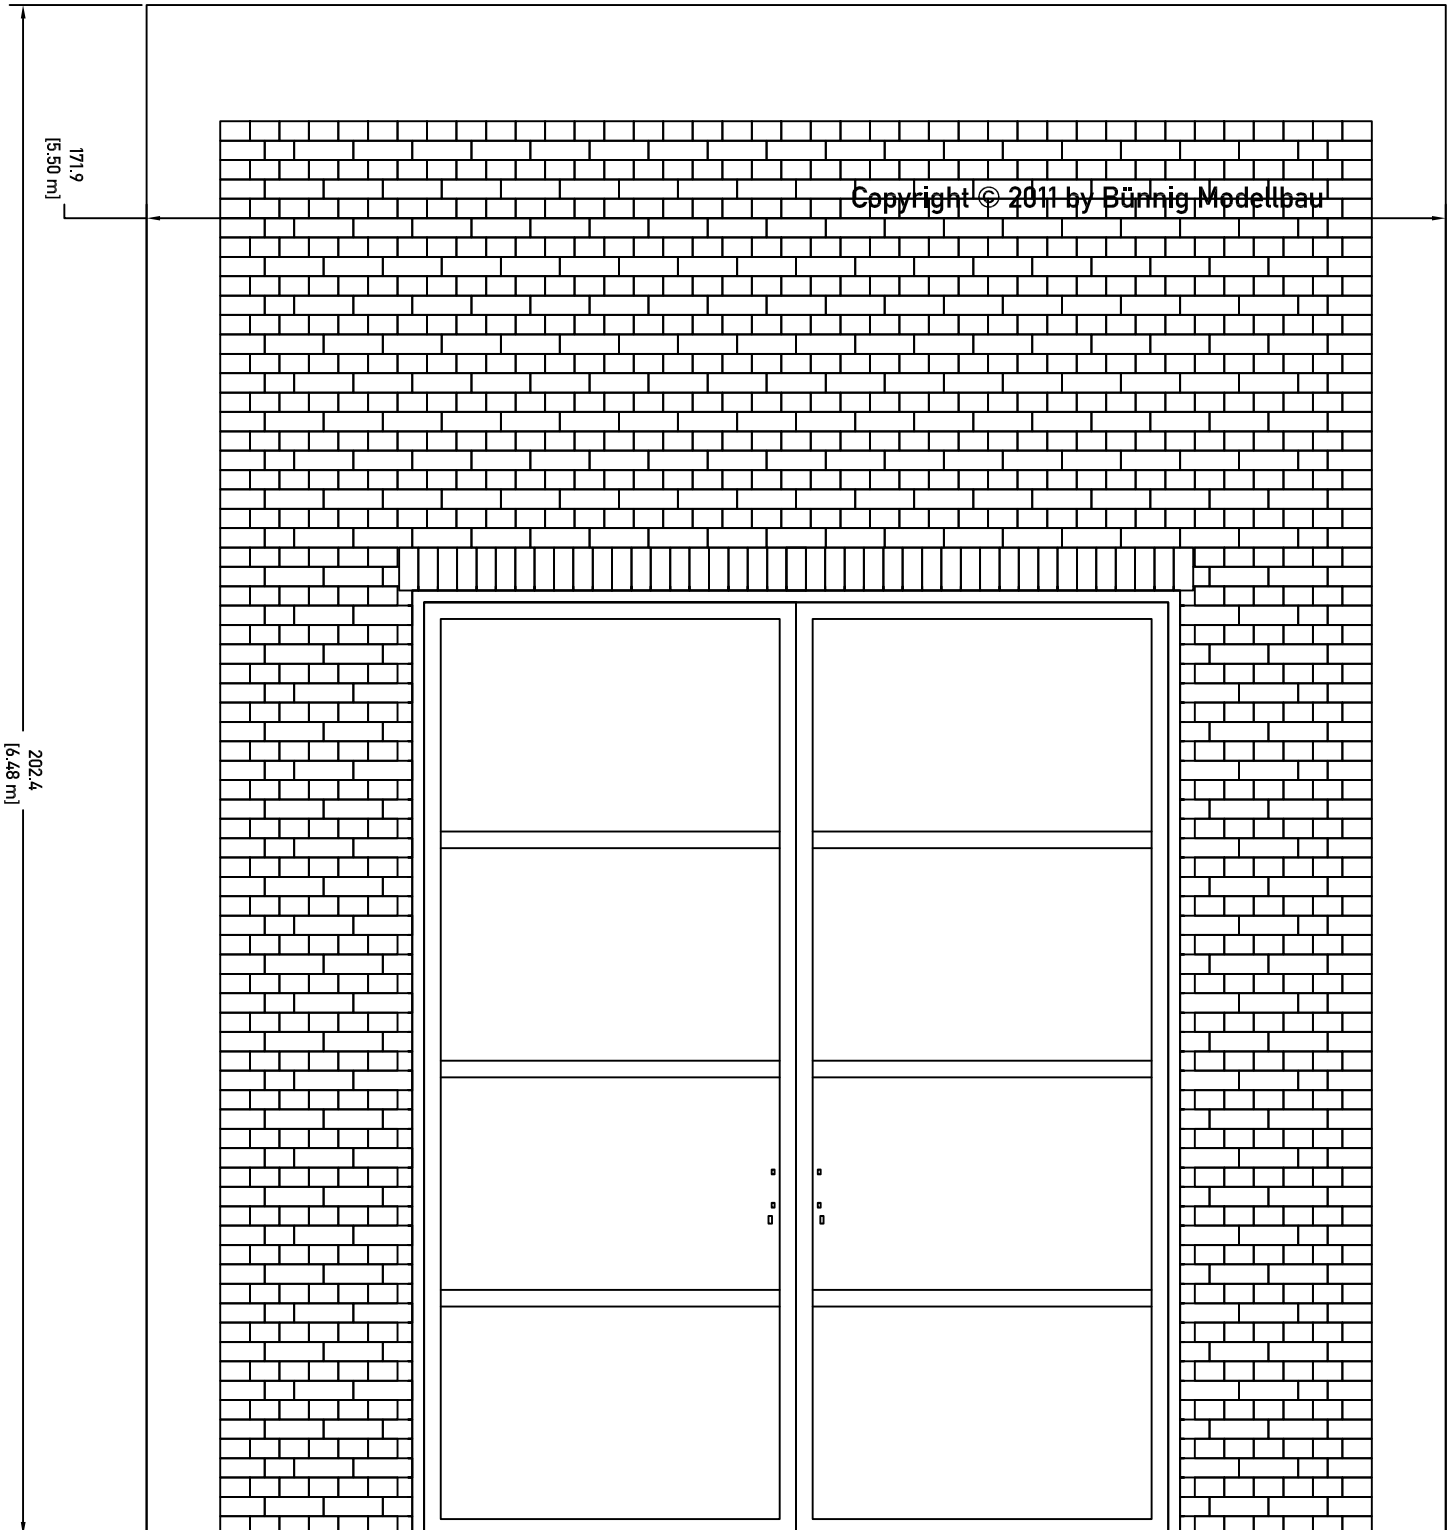

Bünnig Modellbau

Fabrikfassade mit großem Fenster
I-BM-450

Bünnig Modellbau

Fabrikfassade Ziegelmauer
I-BM-451

Bünnig Modellbau

Fabrikfassade mit kleinem Fenster
I-BM-452

Copyright © 2011 by Bünnig Modellbau

Bünnig Modellbau

Fabrikfassade mit Tür
I-BM-453

Bünnig Modellbau

Fabrikfassade mit Tor
I-BM-454

Bünnig Modellbau

Fabrikfassade mit Rampe
I-BM-455

Bünning Modellbau

Fabrikfassade mit großem altem Fenster
I-BM-457

Bünnig Modellbau

Fabrikfassade mit kleinem altem Fenster
I-BM-458

Bünnig Modellbau

Fabrikfassade flach mit großem Fenster
I-BM-460

Bünnig Modellbau

Fabrikfassade flach Ziegelmauer
I-BM-461

Bünnig Modellbau

Fabrikfassade flach mit kleinem Fenster
I-BM-462

Bünnig Modellbau

Fabrikfassade flach mit Tür
I-BM-463

Bünnig Modellbau

Fabrikfassade flach mit Tor
I-BM-464

Bünnig Modellbau

Fabrikfassade flach mit zwei Fenstern
I-BM-465

Bünnig Modellbau

Fabrikfassade flach mit zwei Fenstern
I-BM-467