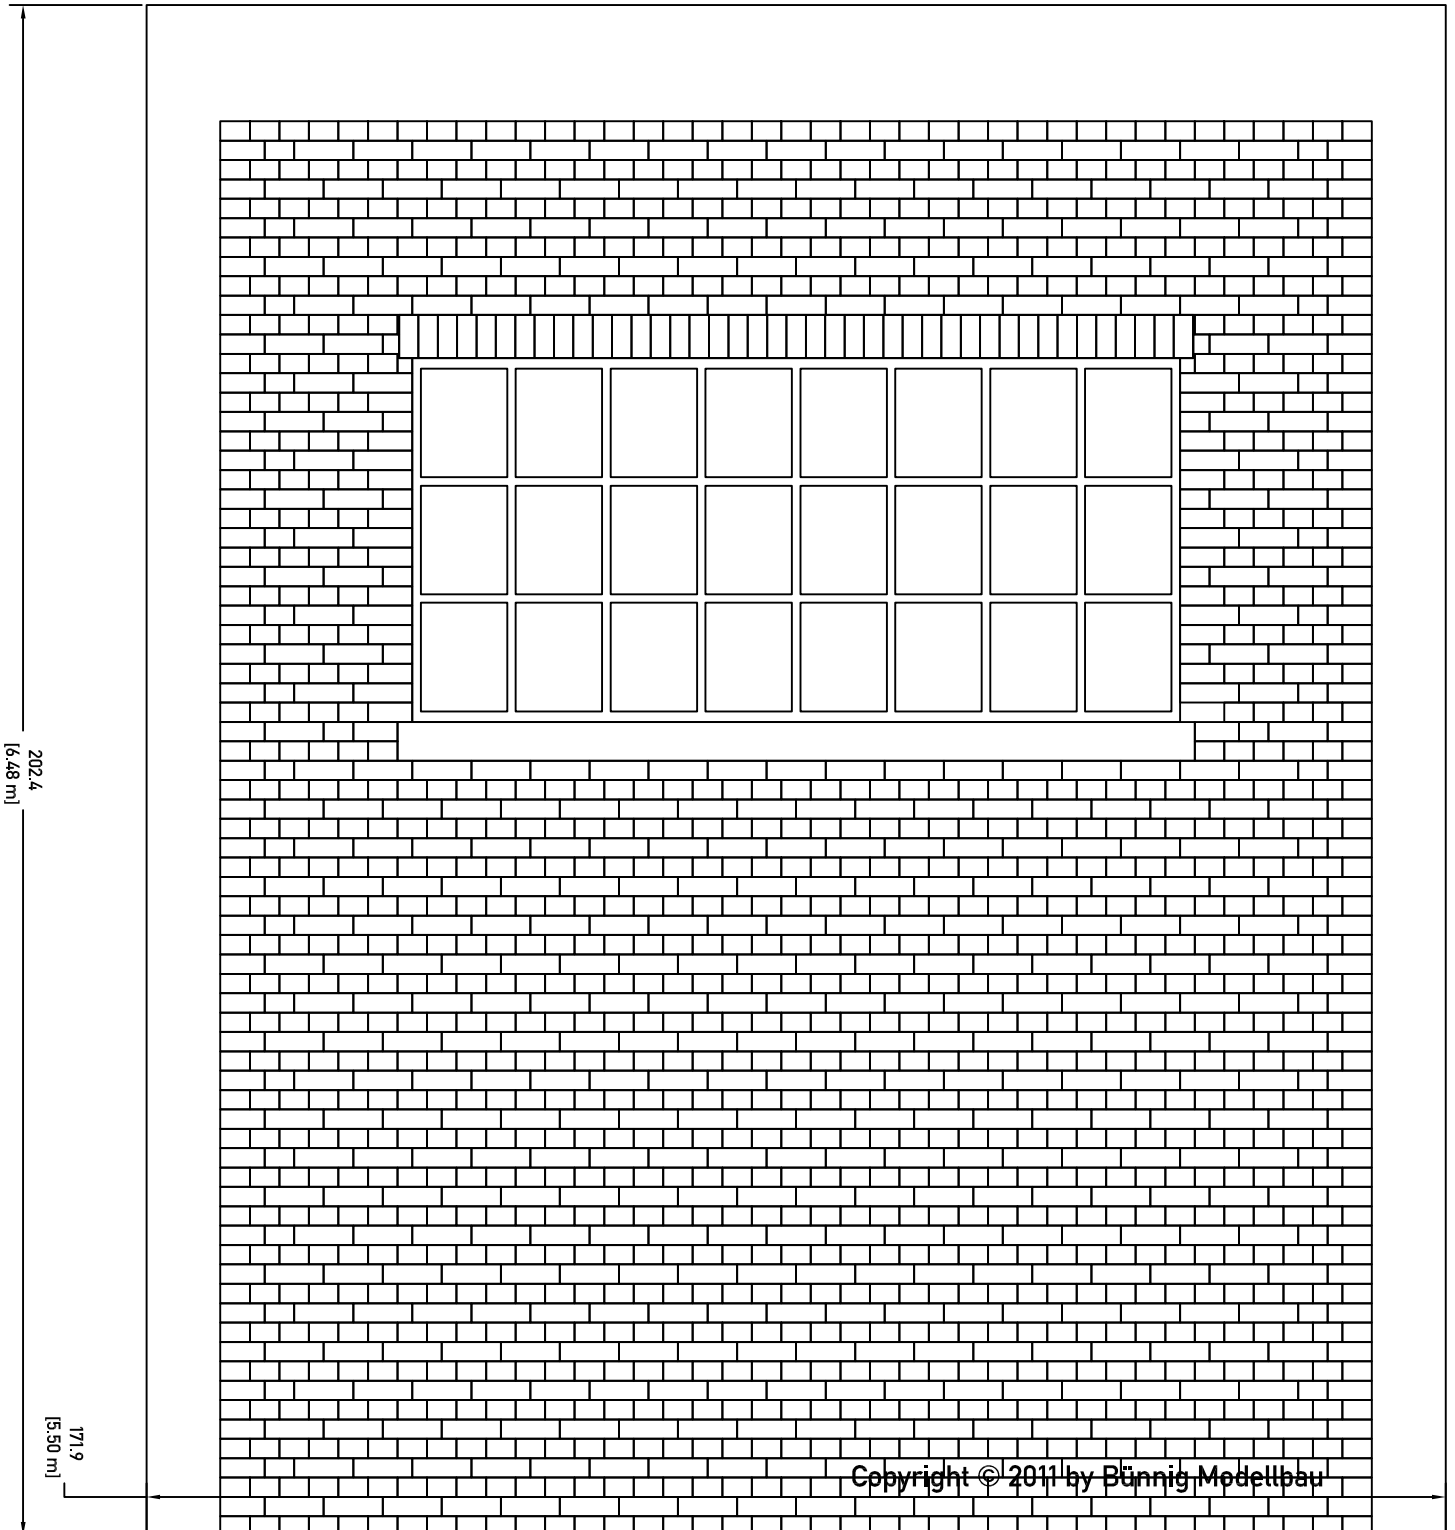

Bünnig Modellbau

Fabrikfassade mit großem Fenster
I-BM-450

Bünnig Modellbau

Fabrikfassade Ziegelmauer
I-BM-451

Bünnig Modellbau

Fabrikfassade mit kleinem Fenster
I-BM-452

Copyright © 2011 by Bünnig Modellbau

Bünnig Modellbau

Fabrikfassade mit Tür
I-BM-453

Bünnig Modellbau

Fabrikfassade mit Tor
I-BM-454

Bünnig Modellbau

Fabrikfassade mit Rampe
I-BM-455

Bünning Modellbau

Fabrikfassade mit großem altem Fenster
I-BM-457

Bünnig Modellbau

Fabrikfassade mit kleinem altem Fenster
I-BM-458

Bünnig Modellbau

Fabrikfassade flach mit großem Fenster
I-BM-460

Bünnig Modellbau

Fabrikfassade flach Ziegelmauer
I-BM-461

Bünnig Modellbau

Fabrikfassade flach mit kleinem Fenster
I-BM-462