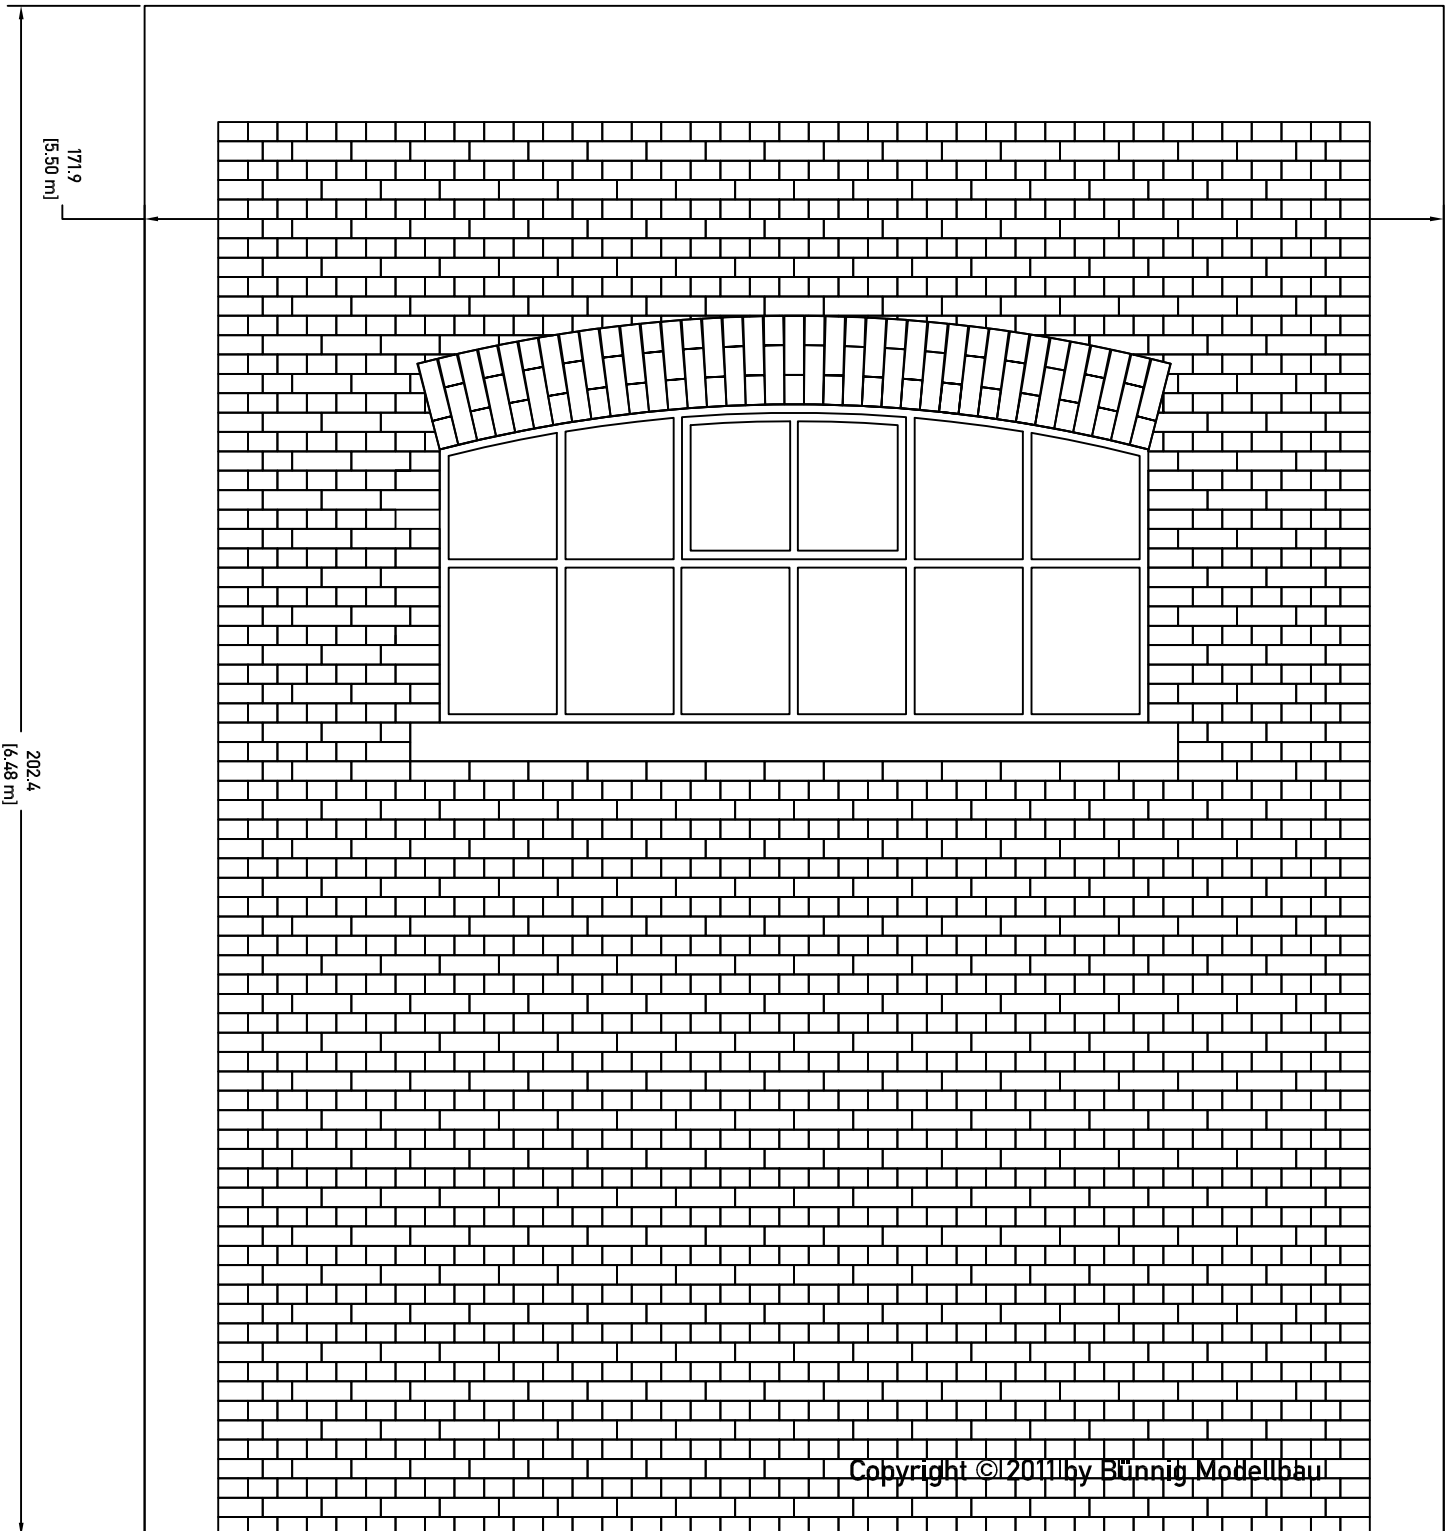

Bünnig Modellbau

Fabrikfassade mit großem Fenster
I-BM-450

Bünnig Modellbau

Fabrikfassade Ziegelmauer
I-BM-451

Bünnig Modellbau

Fabrikfassade mit kleinem Fenster
I-BM-452

Copyright © 2011 by Bünnig Modellbau

Bünnig Modellbau

Fabrikfassade mit Tür
I-BM-453

Bünnig Modellbau

Fabrikfassade mit Tor
I-BM-454

Bünnig Modellbau

Fabrikfassade mit Rampe
I-BM-455

Bünning Modellbau

Fabrikfassade mit großem altem Fenster
I-BM-457

Bünnig Modellbau

Fabrikfassade mit kleinem altem Fenster
I-BM-458

Bünnig Modellbau

Fabrikfassade flach mit großem Fenster
I-BM-460

Bünnig Modellbau

Fabrikfassade flach Ziegelmauer
I-BM-461

Bünnig Modellbau

Fabrikfassade flach mit kleinem Fenster
I-BM-462