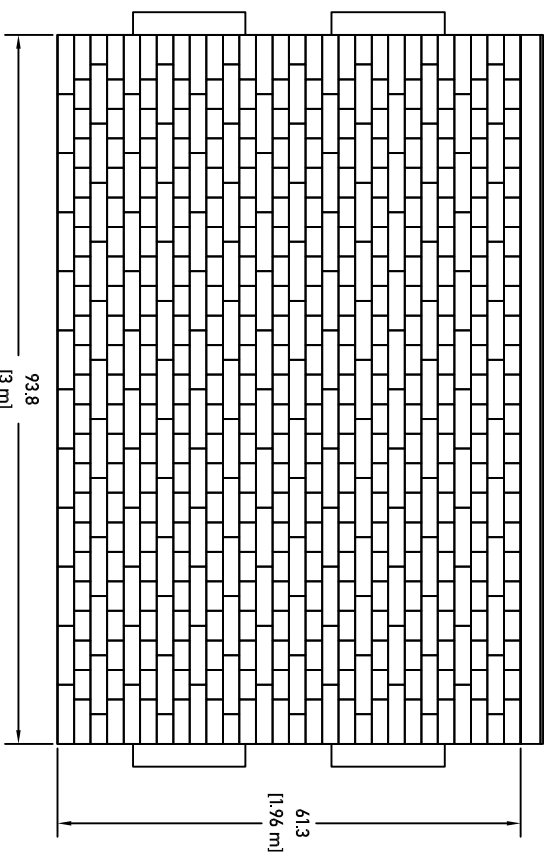

Bünnig Modellbau

Backsteinmauer Spur1

I-BM-1100 Backsteinmauer

I-BM-1104 Säule für Backsteinmauer

I-BM-1106 Ecksäule für Backsteinmauer

I-BM-1107 Endsäule für Backsteinmauer