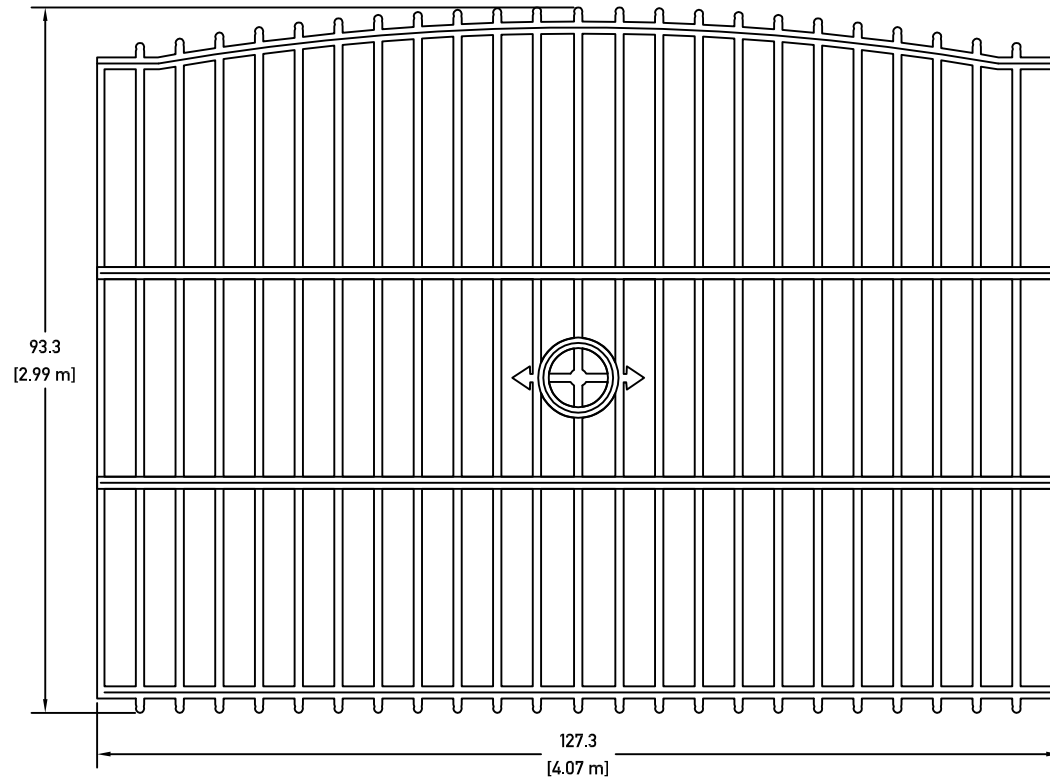

Bünning Modellbau

Fabrikzaun Spur1

I-BM_1115 Eiserner Fabrikzaun

I-BM_1116 Säule

I-BM-1117 Ecksäule

I-BM-1118 Endsäule

I-BM-1119 Torsäule

Bünning Modellbau

Fabrikzaun Spur1

I-BM_1120 Tor für eisernen Fabrikzaun

I-BM_1121 Tür