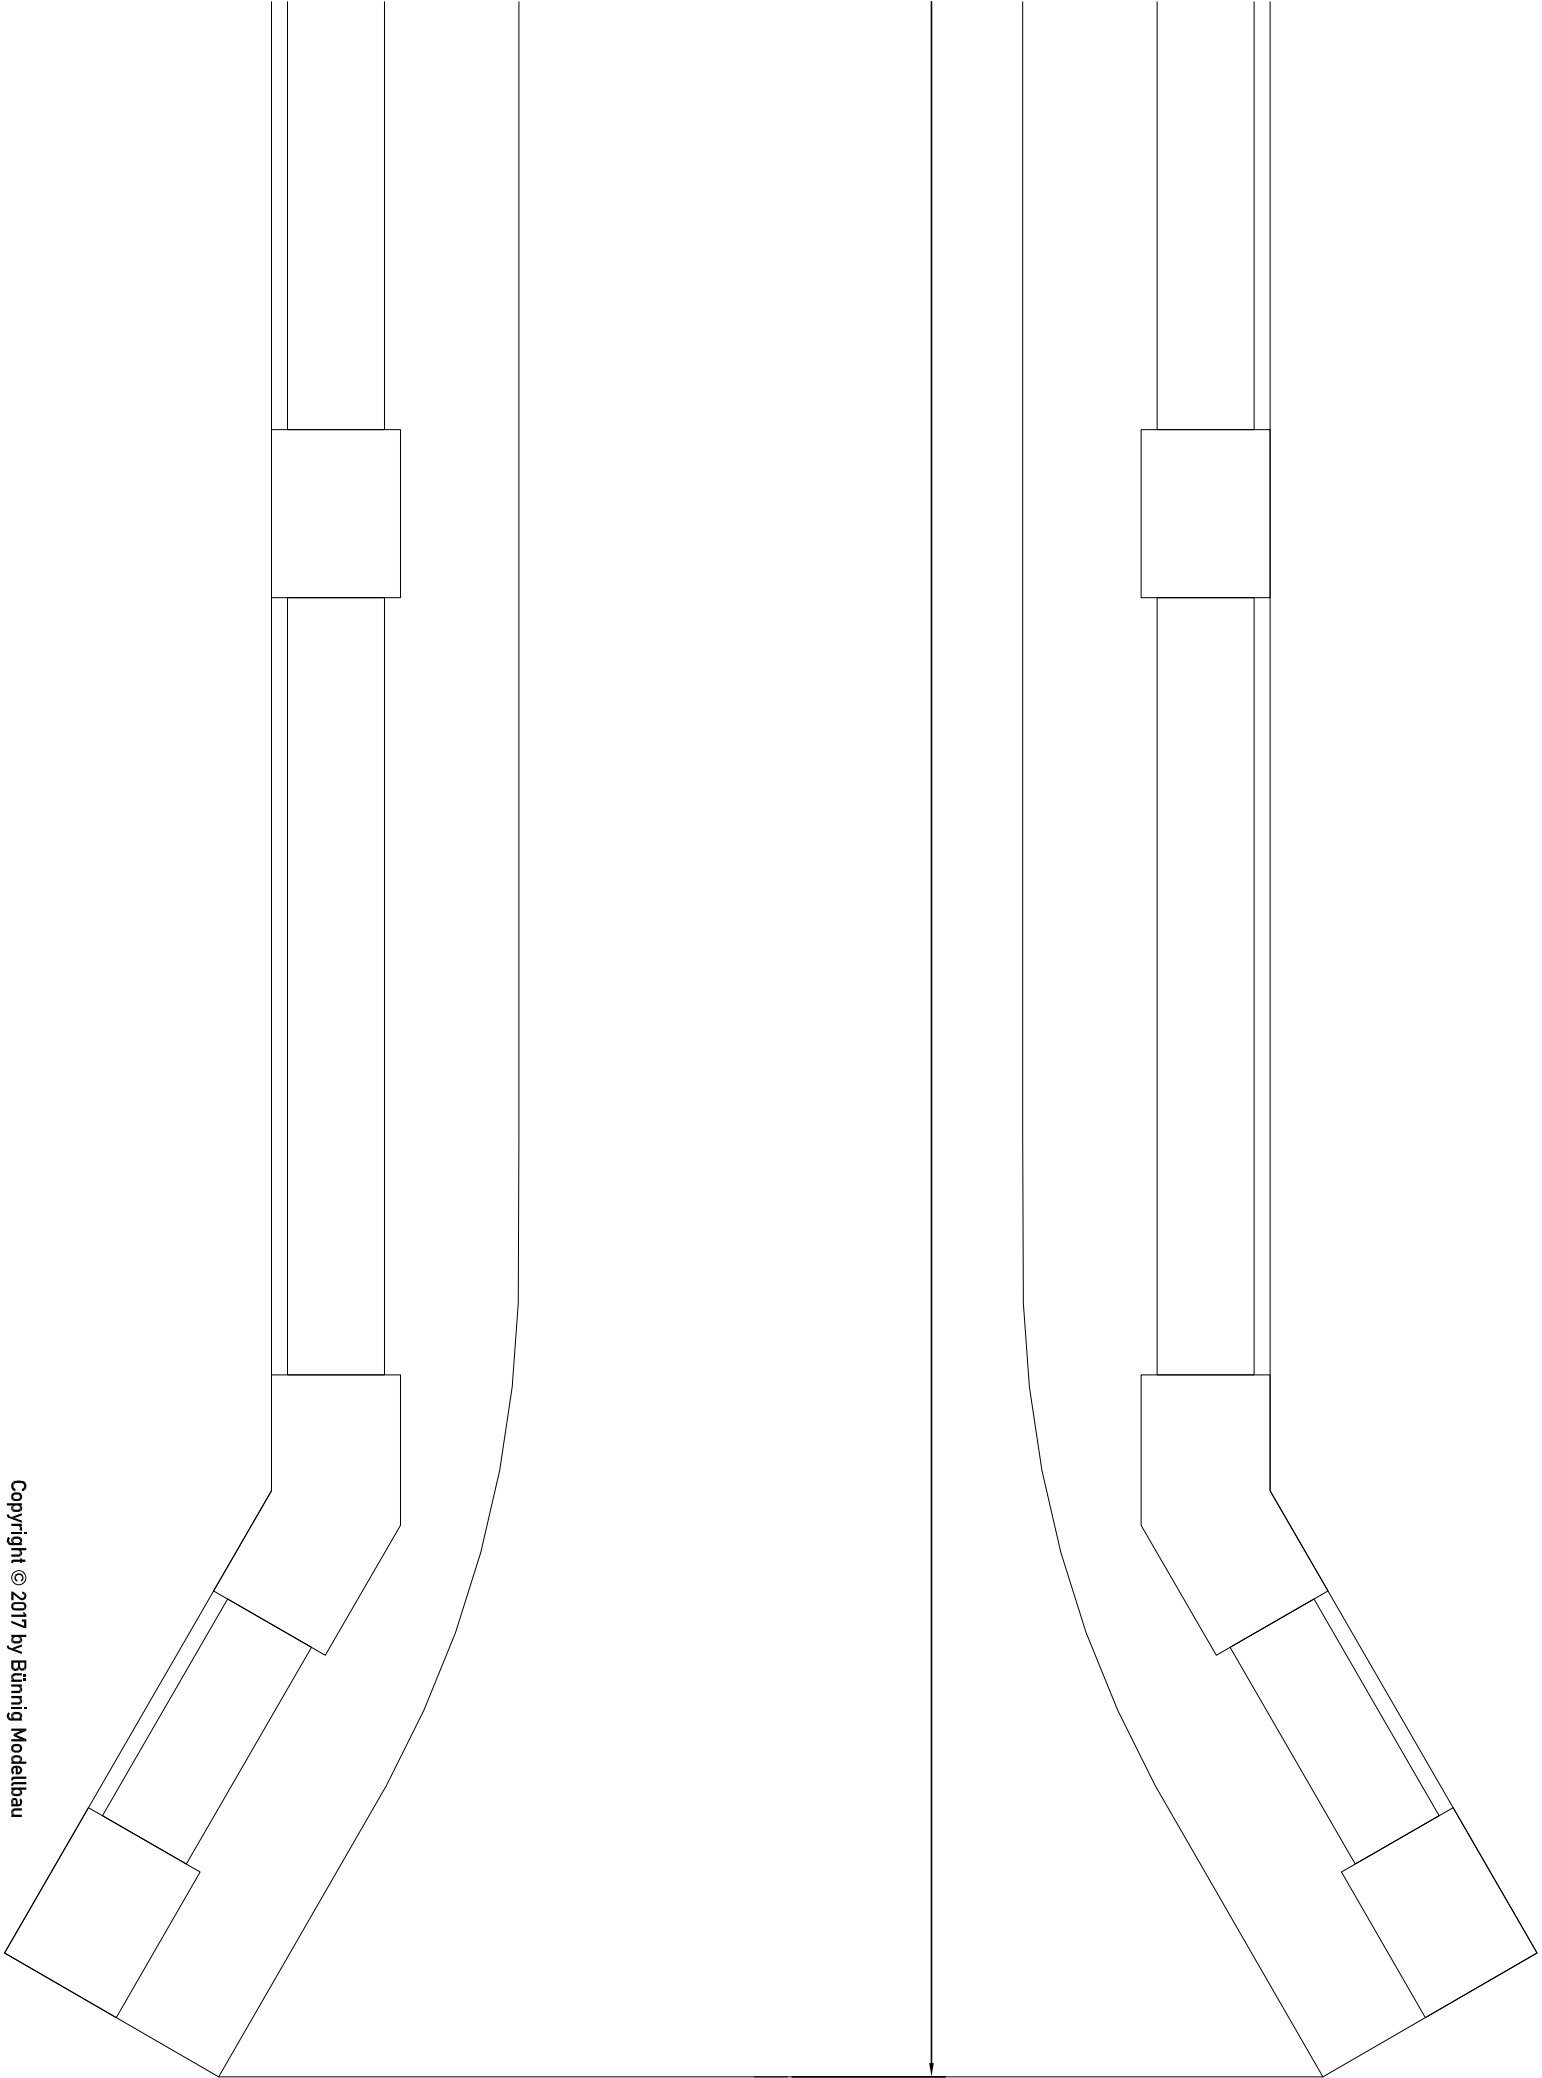

# Bünnig Modellbau

Viadukt "Haller Willem" 0-BM-701

# Büning Modellbau

Viadukt "Haller Willem" 0-BM-701

528.5  
[23.78 m]

528.5  
[23.78 m]

170.8  
[7.69 m]