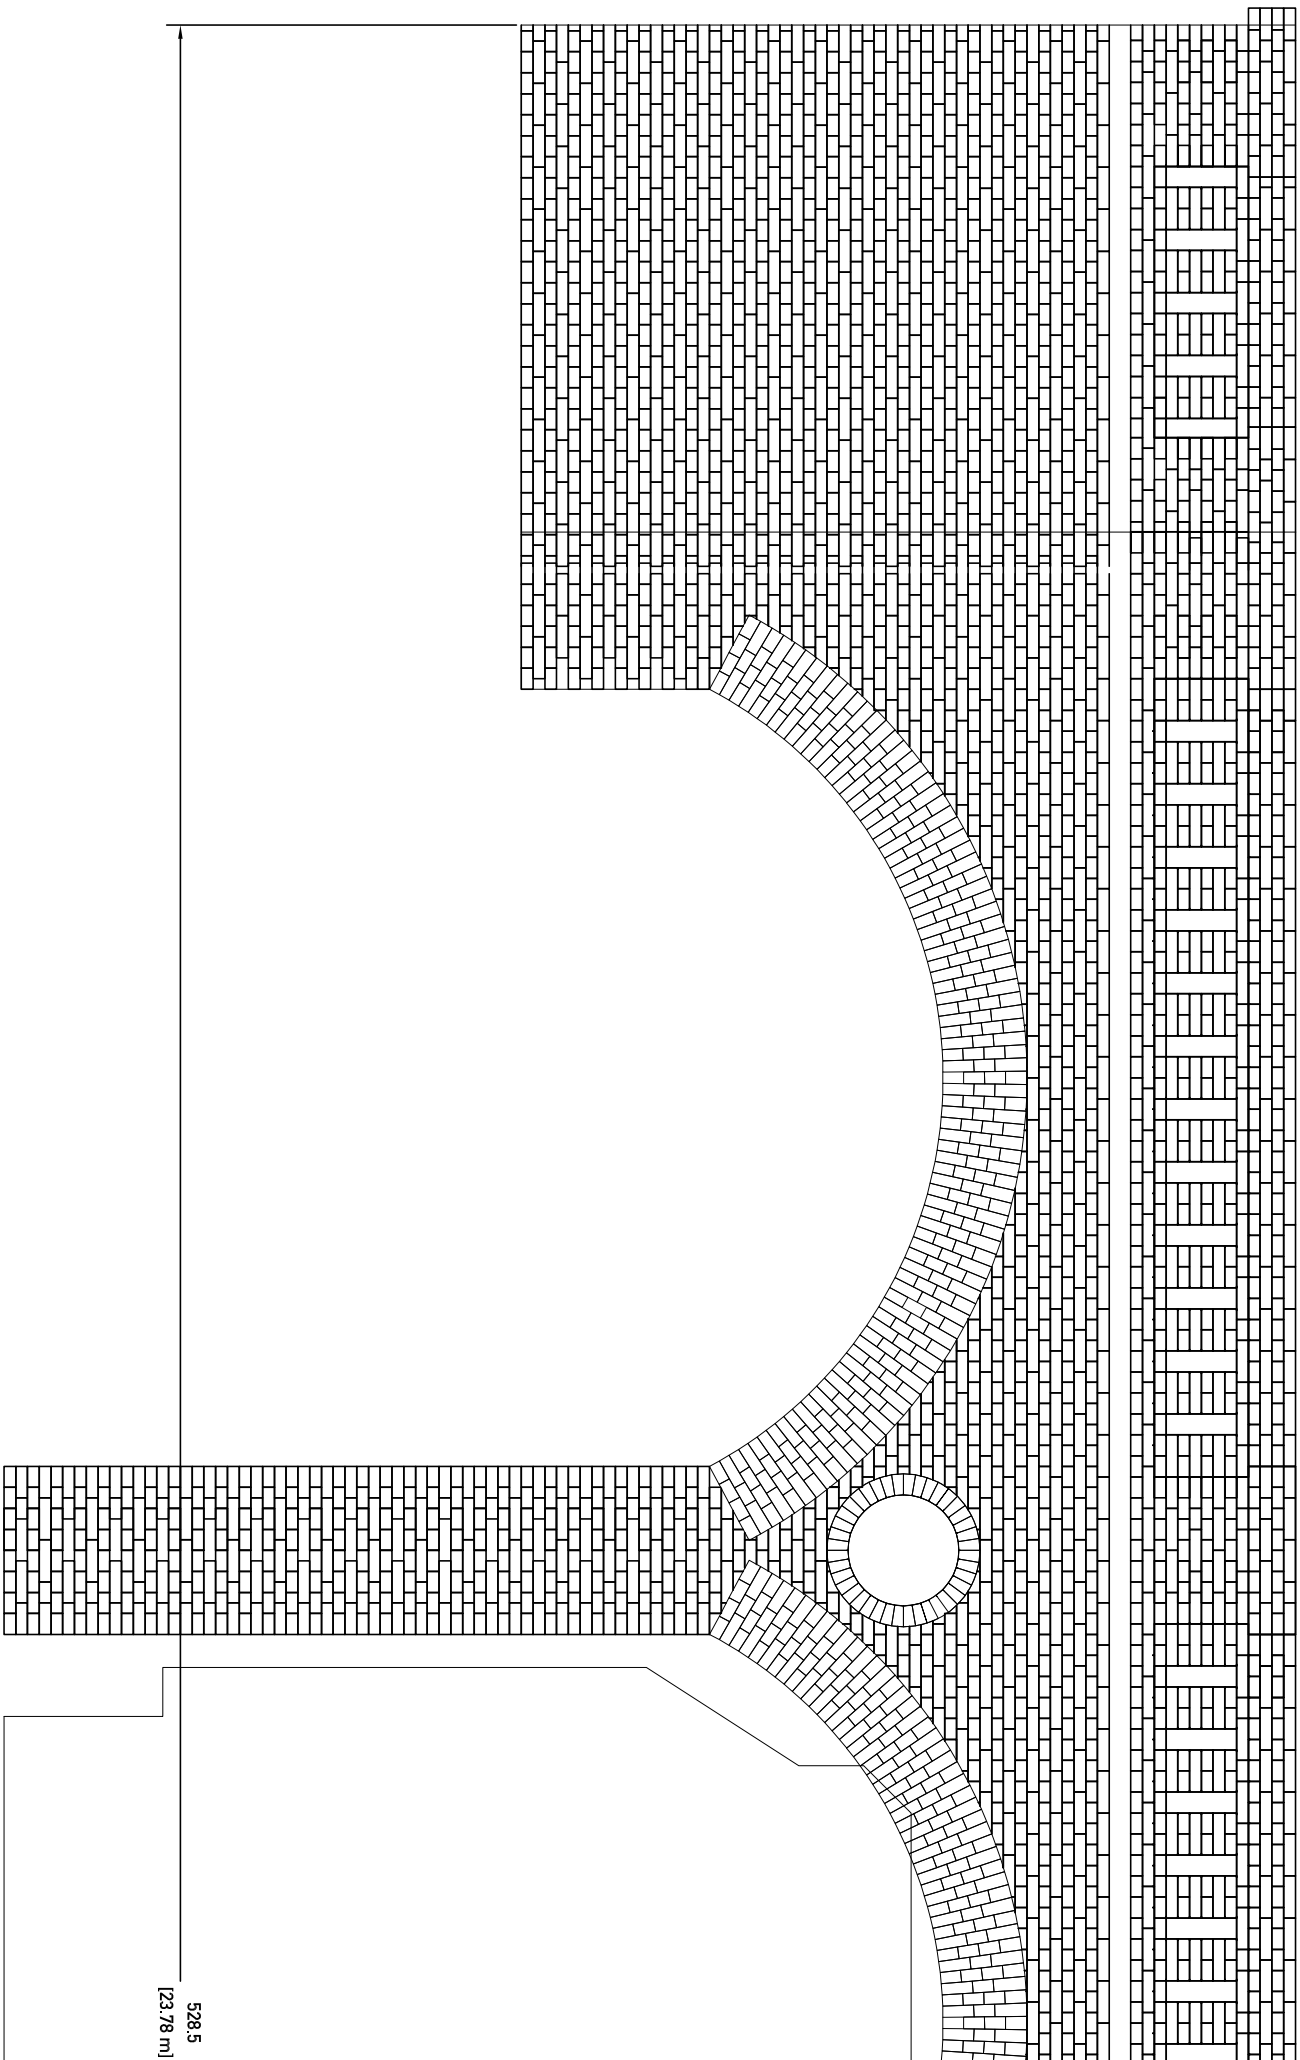

# Bünnig Modellbau

Viadukt "Haller Willem" 0-BM-701

# Büning Modellbau

Viadukt "Haller Willem" 0-BM-701

528.5  
[23.78 m]

528.5  
[23.78 m]

170.8  
[7.69 m]