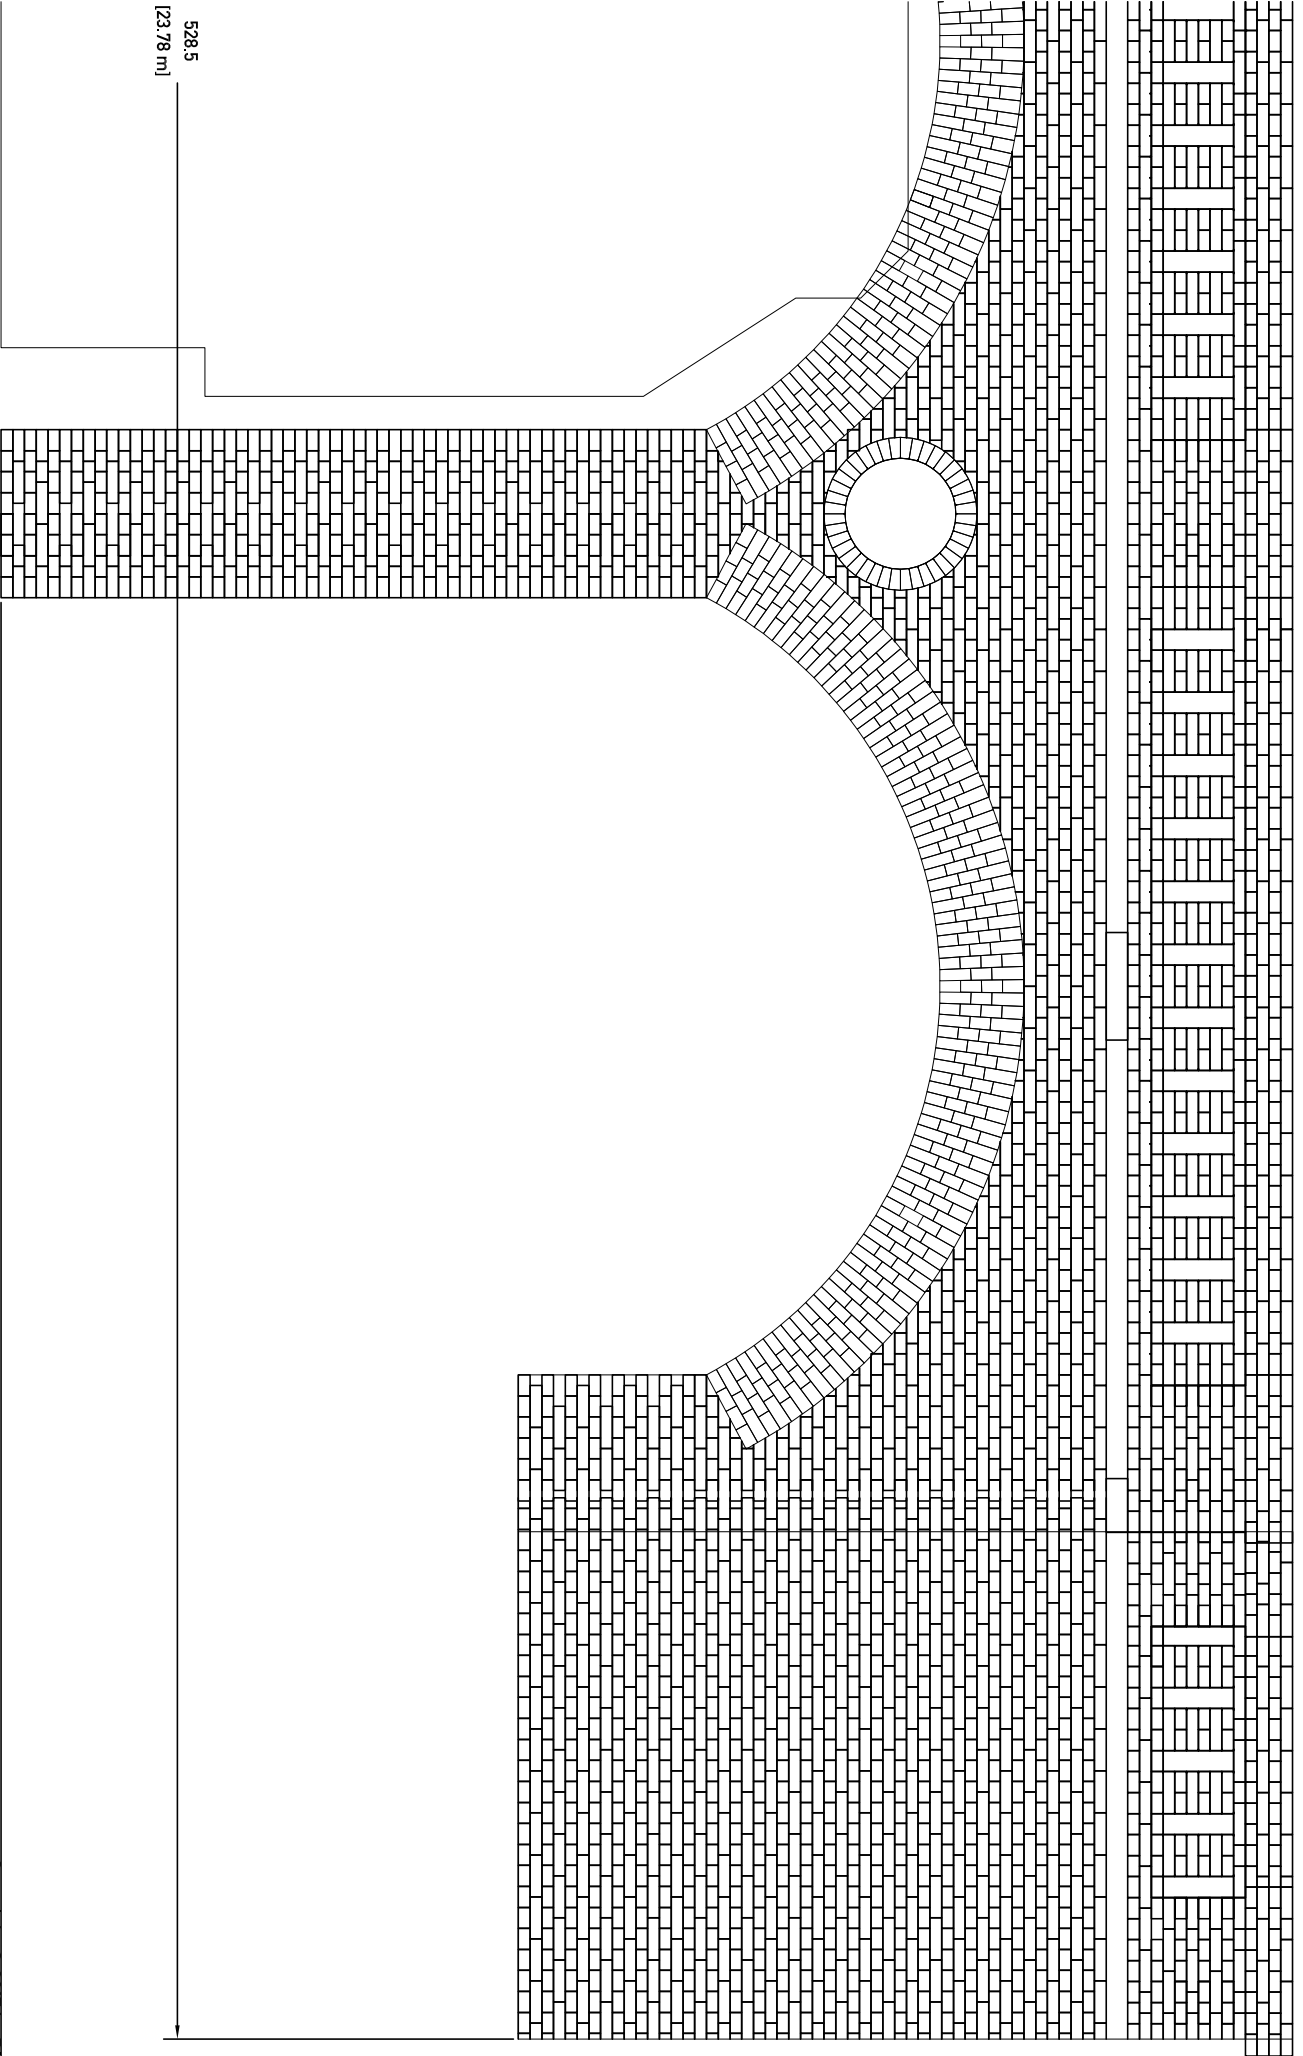

# Bünnig Modellbau

Viadukt "Haller Willem" 0-BM-701

# Büning Modellbau

Viadukt "Haller Willem" 0-BM-701

528.5  
[23.78 m]

528.5  
[23.78 m]

170.8  
[7.69 m]