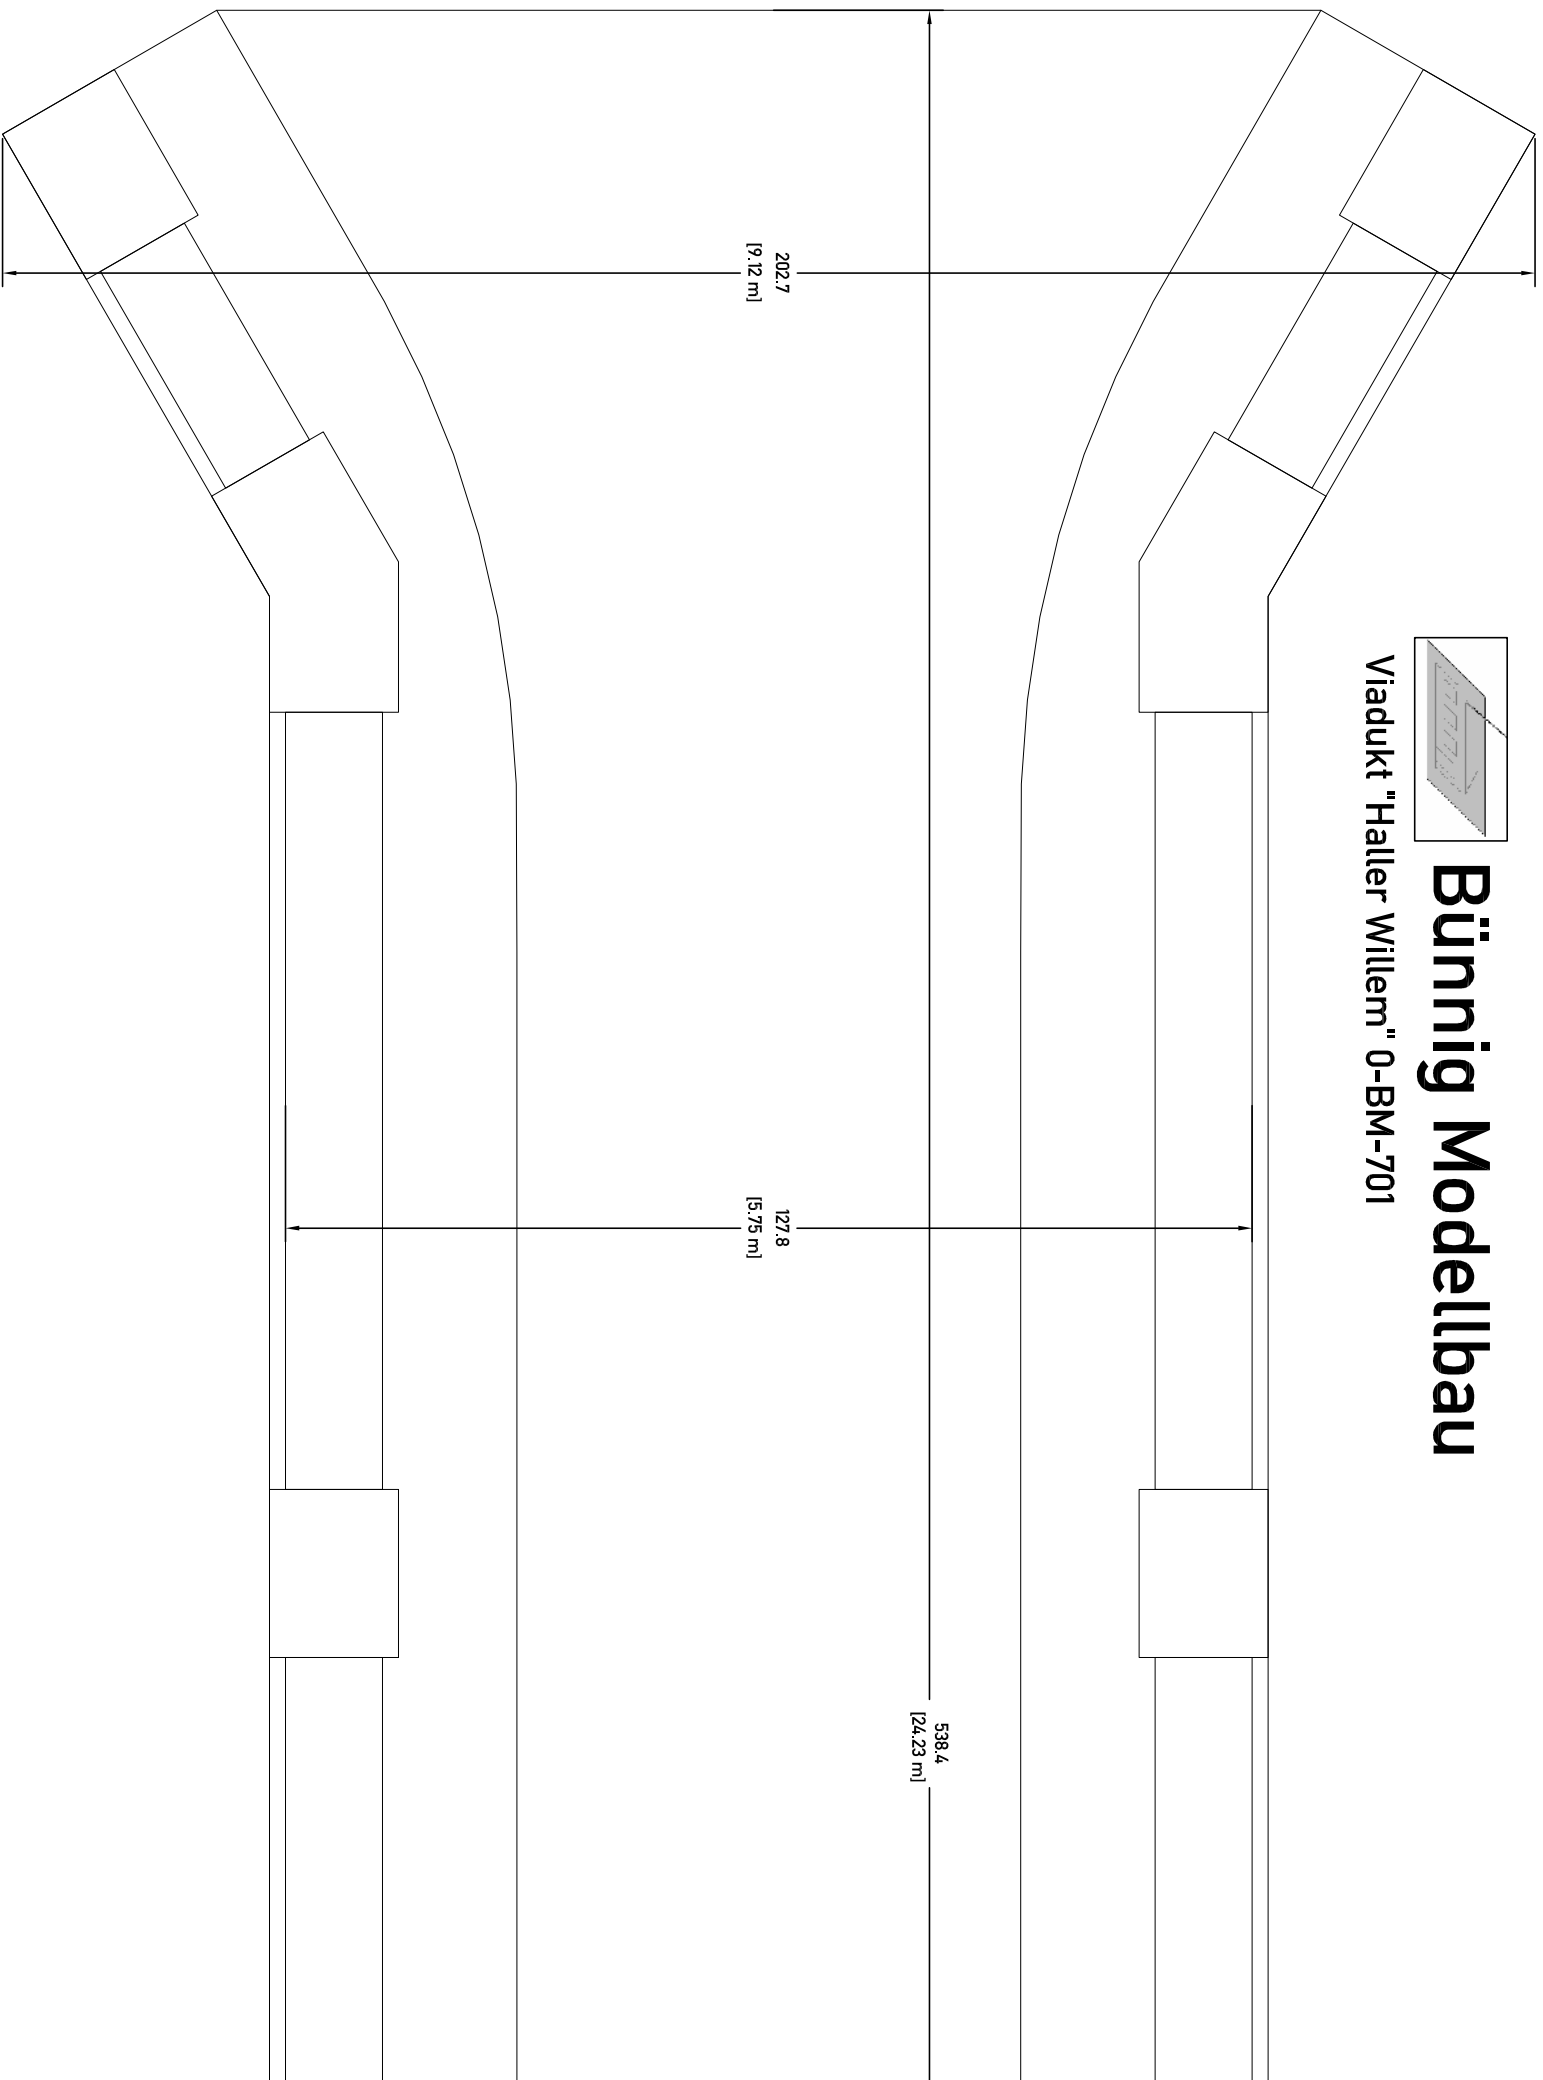

# Bünnig Modellbau

Viadukt "Haller Willem" 0-BM-701

# Büning Modellbau

Viadukt "Haller Willem" 0-BM-701

528.5  
[23.78 m]

528.5  
[23.78 m]

170.8  
[7.69 m]